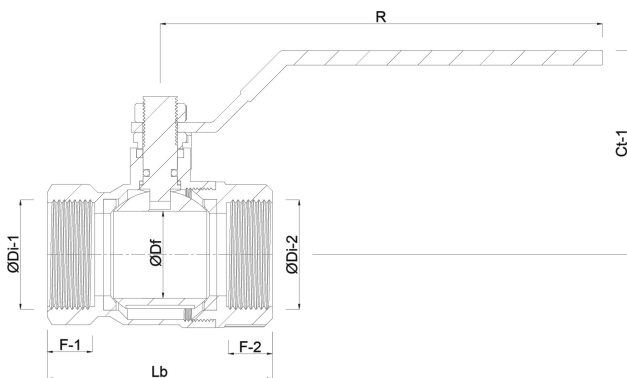

VIR Kugelhahn PP 1"
Innengewinde 16bar DN25
Schwarz Typ 228 Arctic
(7026937)

TECHNISCHE DATEN

Farbe	Schwarz
Typ	228 Arctic
Werkstoff	PP
Griff-Farbe	Blau
Anschluss	Innengewinde
Temperaturbereich	-20°C - 75°C
Arbeitsdruck	16 bar
Maß	1"
DN	25

ABMESSUNGEN

Ct-1	70 mm
F-1	20 mm
F-2	20 mm
Lb	83 mm
R	120 mm
ØDf	25 mm

ØDi-1 1 "

ØDi-2 1 "

Generiert am: 26.05.2026

bevo Vertriebs GmbH
Industriestraße 18
32602 VLOTHO-EXTER
Deutschland
+49 (0) 5228 959 0
info@bevo.com
<http://www.bevo.com>