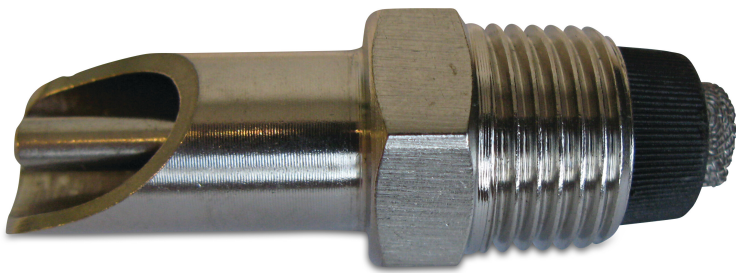

**Beißnippel Edelstahl 1/2"**  
**Außengewinde 69 mm**  
**(1200156)**

# TECHNISCHE DATEN

Werkstoff	Edelstahl
Maß	1/2"
Anschluss	Außengewinde
Länge	69 mm
Stift	5 mm

**Generiert am: 24.05.2026**

bevo Vertriebs GmbH  
Industriestraße 18  
32602 VLOTHO-EXTER  
Deutschland  
+49 (0) 5228 959 0  
[info@bevo.com](mailto:info@bevo.com)  
<http://www.bevo.com>