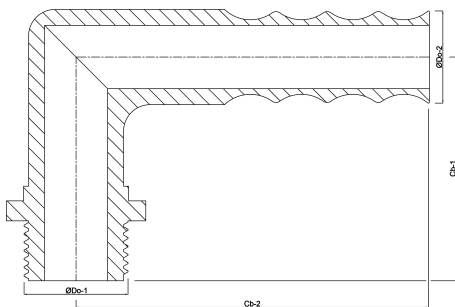

**Winkel 90° Nylon 1/8" x 6 mm
Außengewinde x Schlauchtülle
10bar Grau (0440188)**

TECHNISCHE DATEN

Farbe	Grau
Werkstoff	Nylon
Anschluss	Außengewinde x Schlauchtülle
Max. Temperatur	80 °C
Arbeitsdruck	10 bar
Maß	1/8" x 6 mm

ABMESSUNGEN

Cb-1	21 mm
Cb-2	28.5 mm
ØDo-1	1/8 "
ØDo-2	6 mm
β	90 °

Generiert am: 13.03.2026

bevo Vertriebs GmbH
Industriestraße 18
32602 VLOTHO-EXTER
Deutschland
+49 (0) 5228 959 0
info@bevo.com
<http://www.bevo.com>