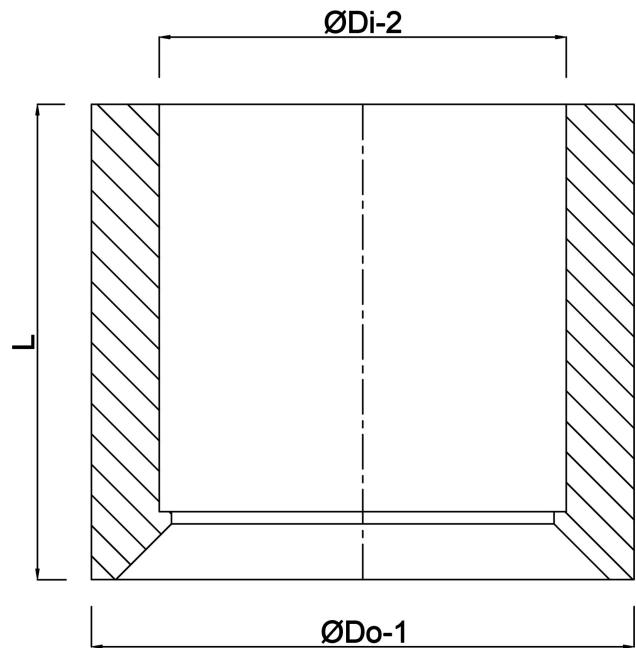

VDL Reduzierstück PVC-U 400 mm x 315 mm Klebestutzen x Klebemuffe 6bar Grau (7002708)

V-L Van de Lande

TECHNISCHE DATEN

Farbe	Grau
Werkstoff	PVC-U
Maß	400 mm x 315 mm
Anschluss	Klebestutzen x Klebemuffe
Arbeitsdruck	6 bar

ABMESSUNGEN

L	206 mm
P-1	164 mm
ØDi-2	315 mm
ØDo-1	400 mm

Generiert am: 25.05.2026

bevo Vertriebs GmbH
Industriestraße 18
32602 VLOTHO-EXTER
Deutschland
+49 (0) 5228 959 0
info@bevo.com
<http://www.bevo.com>