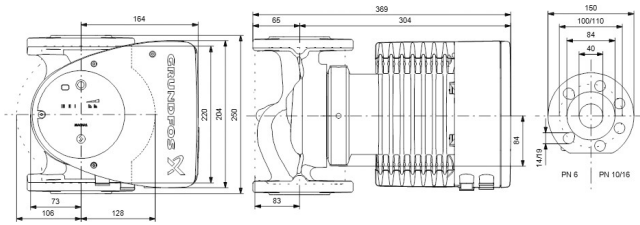

# TECHNISCHE DATEN

Farbe	Schwarz/Rot
Werkstoff	Edelstahl
Pumpengehäuse	Edelstahl
Material Laufrad 1	PES glasfaserverstärkt
Anschluss	DIN Flansch
Spannung	230VAC
Max. Temperatur	110 °C
Minimale Mediumtemperatur (kontinuierlich)	-15 °C
Laufräder	1
Herz	50 Hz
Maximale Umgebungstemperatur	40 °C
Arbeitsdruck	10 bar
Minimale Umgebungstemperatur	0 °C
Typ	MAGNA1 40-120FN EuP ready
Max. Förderhöhe	12 M

Maß

DN40

Ampere

2.05 A