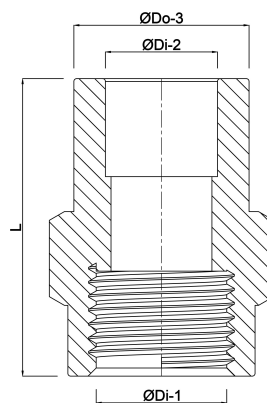

VDL Gewindemuffe PVC-U
10/16 mm x 1/4"
Klebemuffe/Klebestutzen x
Innengewinde 16bar Grau
(7018168)

V-L Van de Lande

TECHNISCHE DATEN

Farbe	Grau
Werkstoff	PVC-U
Anschluss	Klebmuffe/Klebestutzen x Innengewinde
Maß	10/16 mm x 1/4"
Arbeitsdruck	16 bar

ABMESSUNGEN

F-1	12 mm
L	35 mm
ØDi-1	1/4 "
ØDi-2	10 mm
ØDo-3	16 mm

Generiert am: 14.03.2026

bevo Vertriebs GmbH
Industriestraße 18
32602 VLOTHO-EXTER

Deutschland
+49 (0) 5228 959 0
info@bevo.com
<http://www.bevo.com>