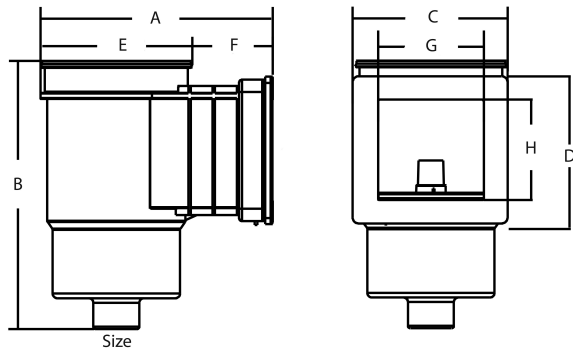

Hayward Skimmer ABS 2" Innengewinde Grau rechteckig Typ Premium Small (7021249)

 **HAYWARD**

TECHNISCHE DATEN

Typ Premium Small

Werkstoff ABS/Edelstahl

Modell rechteckig

Anschluss Innengewinde

Farbe Grau

Geeignet für Folienbecken

Maß 2"

ABMESSUNGEN

A 369 mm

B 436 mm

C 230 mm

D 160 mm

E 230 mm

F 139 mm

G 190 mm

H 127 mm

Generiert am: 25.05.2026

bevo Vertriebs GmbH
Industriestraße 18
32602 VLOTHO-EXTER
Deutschland
+49 (0) 5228 959 0
info@bevo.com
<http://www.bevo.com>