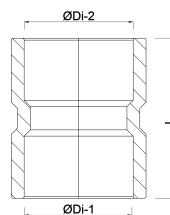

# ABMESSUNGEN

Gietvorm spritzgegossenen

L 65 mm

T 4.75 mm

ØDi-1 50 mm

ØDi-2 50 mm

P-1 31 mm

P-2 31 mm