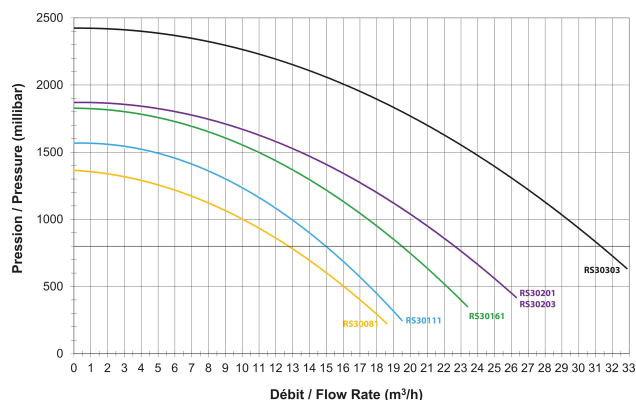

Spannung 230VAC

Gewicht 15 kg

Leistung 1.5 kW

Ampere 6,5 A

BEP Kapazität 18.85

BEP Förderhöhe 11.4