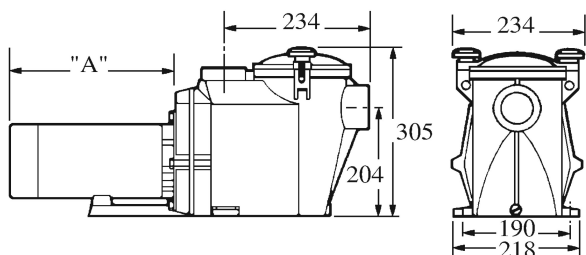

# TECHNISCHE DATEN

Farbe Schwarz

Pumpengehäuse PP GF

Material Laufrad 1 Noryl

Material Dichtung Edelstahl 304

Anschluss Klebemuffe

Max. Temperatur 35 °C

Breite 234 mm

Höhe 305 mm

Herz 50 Hz

IP Wert IP55

Typ RS II 30201

Kapazität 23 m<sup>3</sup>/h

Leistung 2 PS

Maß 63 mm

Länge 594 mm

Spannung 230VAC

Gewicht 15 kg

Leistung 1.5 kW

Ampere 6,5 A

BEP Kapazität 18.85

BEP Förderhöhe 11.4

Eigenschaften:

- Anschluß-Set mit 63 mm Klebemuffe
- Salzwasserbeständig bis 0,4 % (4Gr/Ltr)
- Exklusiv bei Bevo / Bosta
- Um 180 Grad drehbare Box für bequemen Zugang
- Geeignet für Pools bis 100 m<sup>3</sup>