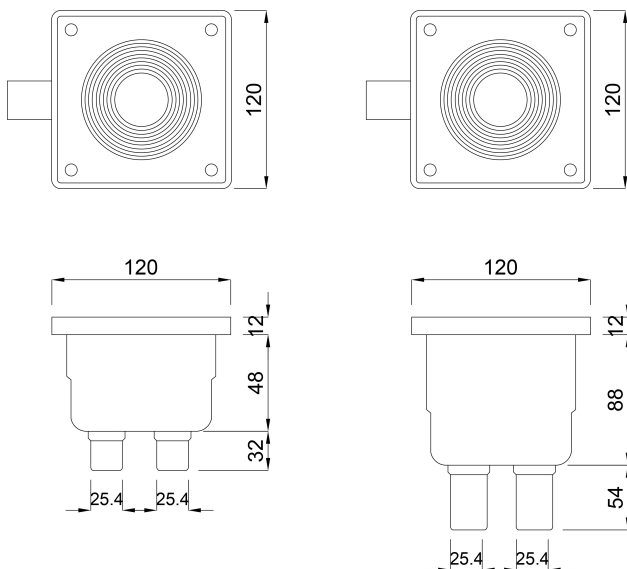

Ocean Anschlussbox ABS 120 mm Weiß (7025363)

ocean

TECHNISCHE DATEN

Farbe Weiß

Werkstoff ABS/Edelstahl

Maß 120 mm

ABMESSUNGEN

H 100 mm