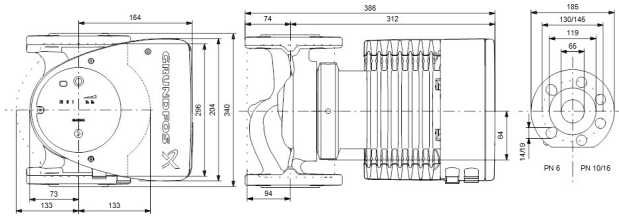

# TECHNISCHE DATEN

Farbe	Schwarz/Rot
Werkstoff	Gusseisen
Pumpengehäuse	Gusseisen
Material Laufrad 1	PES glasfaserverstärkt
Anschluss	DIN Flansch
Spannung	230VAC
Max. Temperatur	110 °C
Minimale Mediumtemperatur (kontinuierlich)	-15 °C
Laufräder	1
Herz	50 Hz
Maximale Umgebungstemperatur	40 °C
Arbeitsdruck	10 bar
Minimale Umgebungstemperatur	0 °C
Typ	MAGNA1 65-40F EuP ready
Max. Förderhöhe	4 M

Maß

DN65

Ampere

0.9 A