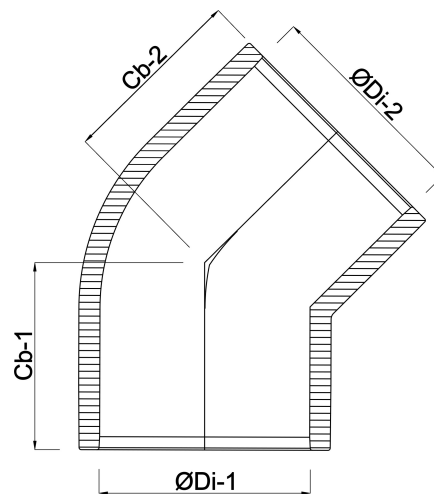

# TECHNISCHE DATEN

Farbe Grau

Werkstoff PVC-U

Anschluss Klebemuffe

Maß 16 mm

Arbeitsdruck 16 bar

# ABMESSUNGEN

Cb-1 36 mm

Cb-2 36 mm

ØDi-1 16 mm

ØDi-2 16 mm

**Generiert am: 13.03.2026**

bevo Vertriebs GmbH  
Industriestraße 18  
32602 VLOTHO-EXTER  
Deutschland  
+49 (0) 5228 959 0

[info@bevo.com](mailto:info@bevo.com)  
<http://www.bevo.com>