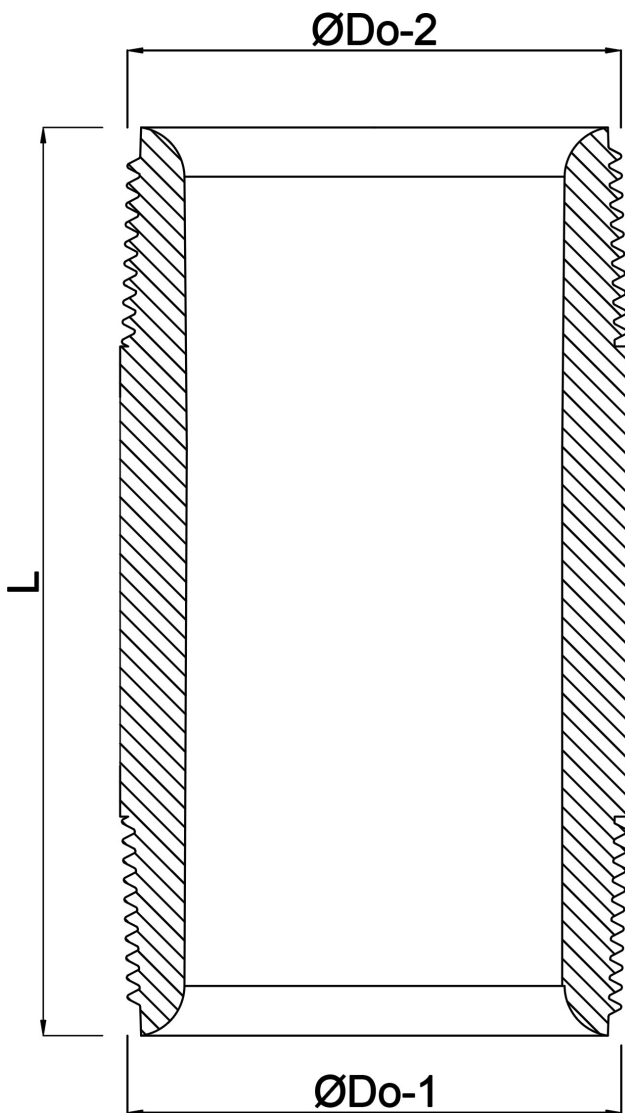

**Profec Nr. 23 Rohrnippel Stahl  
Schwarz 2 1/2" Außengewinde  
16bar 150 mm (1168150)**

# TECHNISCHE DATEN

|              |               |
|--------------|---------------|
| Werkstoff    | Stahl Schwarz |
| Anschluss    | Außengewinde  |
| DIN Norm     | DIN 2982      |
| Fitting Nr.  | Nr. 23        |
| Arbeitsdruck | 16 bar        |
| Maß          | 2 1/2"        |
| Länge        | 150 mm        |

# ABMESSUNGEN

|       |         |
|-------|---------|
| L     | 150 mm  |
| ØDi-1 | 68.9 mm |
| ØDi-2 | 68.9 mm |
| ØDo-1 | 2 1/2 " |
| ØDo-2 | 2 1/2 " |

**Generiert am: 26.05.2026**

bevo Vertriebs GmbH  
Industriestraße 18  
32602 VLOTHO-EXTER  
Deutschland  
+49 (0) 5228 959 0  
[info@bevo.com](mailto:info@bevo.com)  
<http://www.bevo.com>