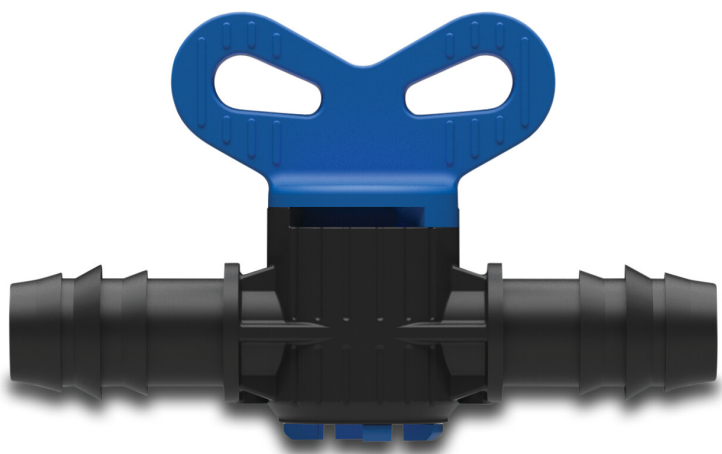

Absperrhahn PP 20 mm Tülle 6bar Schwarz (7038117)

TECHNISCHE DATEN

Farbe Schwarz

Werkstoff PP

Bedienung Hebel

Material Gehäuse Polypropylen

Anschluss Tülle

Arbeitsdruck 6 bar

Maß 20 mm

PRODUKTINFORMATIONEN

Alle Durchmesser entsprechen dem Außendurchmesser der PE-Rohre.

Generiert am: 27.05.2026

bevo Vertriebs GmbH
Industriestraße 18
32602 VLOTHO-EXTER
Deutschland
+49 (0) 5228 959 0
info@bevo.com
<http://www.bevo.com>