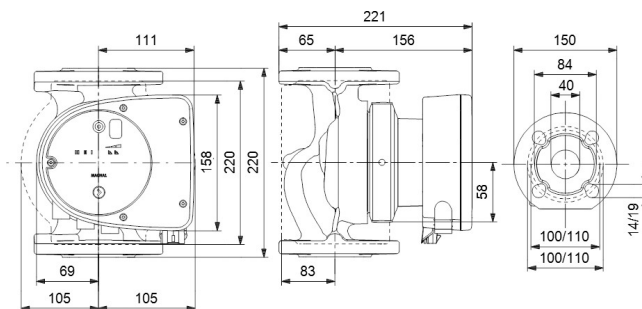

# TECHNISCHE DATEN

Farbe	Schwarz/Rot
Werkstoff	Gusseisen
Pumpengehäuse	Gusseisen
Material Laufrad 1	PES glasfaserverstärkt
Anschluss	DIN Flansch
Spannung	230VAC
Max. Temperatur	110 °C
Minimale Mediumtemperatur (kontinuierlich)	-15 °C
Laufräder	1
Herz	50 Hz
Maximale Umgebungstemperatur	40 °C
Arbeitsdruck	10 bar
Minimale Umgebungstemperatur	0 °C
Typ	MAGNA1 40-60F EuP ready
Max. Förderhöhe	6 M

Maß

DN40

Ampere

1.56 A