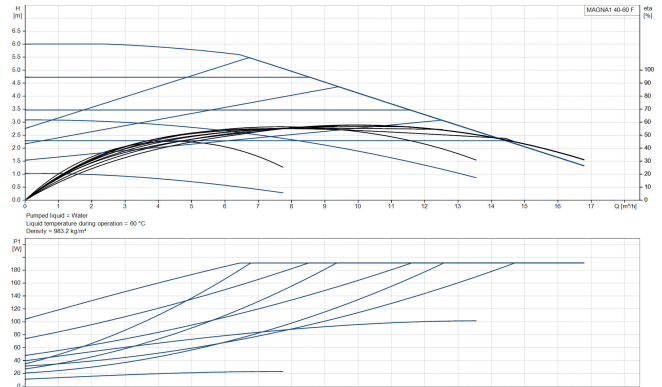

Maß

DN40

Ampere

1.56 A

PRODUKTINFORMATIONEN

Die neue MAGNA1 ist die einfache Lösung für einen guten Job. Sie ist die perfekte Wahl, wenn es darum geht, ältere Umwälzpumpen zu ersetzen, und dank ihrer Konformität mit der EuP 2015-Richtlinie sind erhebliche Energieeinsparungen eine Realität. Die ideale Wahl für einfache Leistungsanforderungen in Anwendungen, bei denen eine einfache Systemsteuerung und -überwachung erforderlich ist. Überwachung durch Fehlerrelais für mehr Sicherheit. Digitaler Start/Stop-Eingang zur Fernsteuerung der Pumpe. Kontinuierlicher Betrieb und reduzierte Stillstandszeiten mit drahtloser Zwillingpumpenfunktion (verfügbar für Doppelpumpen). Hohe Energieeffizienz führt zu erheblichen Energieeinsparungen. Einfache Installation und Bedienung dank der übersichtlichen Benutzeroberfläche. Wartungsfrei durch Spaltrohrkonstruktion. MAGNA1 ist die einfache und effiziente Wahl für die meisten Anwendungen, einschließlich Heizung, Hauptpumpe, Mischkreise, Heizflächen, Kühlung, Klimatisierung, Erdwärmepumpensysteme und kleinere Kältemaschinenanwendungen.

Merkmale:

- Proportionale Druckregelung.
- Konstante Druckregelung.
- Betrieb mit konstanter Kennlinie/konstanter Drehzahl.
- Kein externer Motorschutz notwendig.
- Dämmschalen im Lieferumfang der Einzelpumpen für Heizungsanlagen.
- Großer Temperaturbereich durch thermische Trennung von Schaltkasten und Fördermedium.