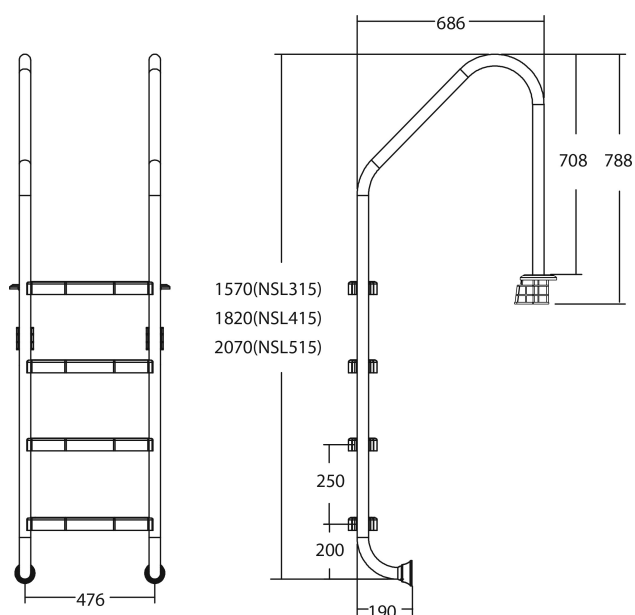

Flotide Tiefenbeckenleiter Edelstahl 304 Typ breites Modell 5 Trittstufen (7026925)

FLOTIDE

bevo
bringing water to life

TECHNISCHE DATEN

Typ breites Modell

Werkstoff Edelstahl 304

Trittstufen 5

PRODUKTINFORMATIONEN

Die Flotide-Poolleiter (breites Modell) ist 496 mm hinter der Poolkante angebracht. Alle Leitern sind mit einem Anti-Rutsch-Pad ausgestattet.

Generiert am: 26.05.2026

bevo Vertriebs GmbH
Industriestraße 18