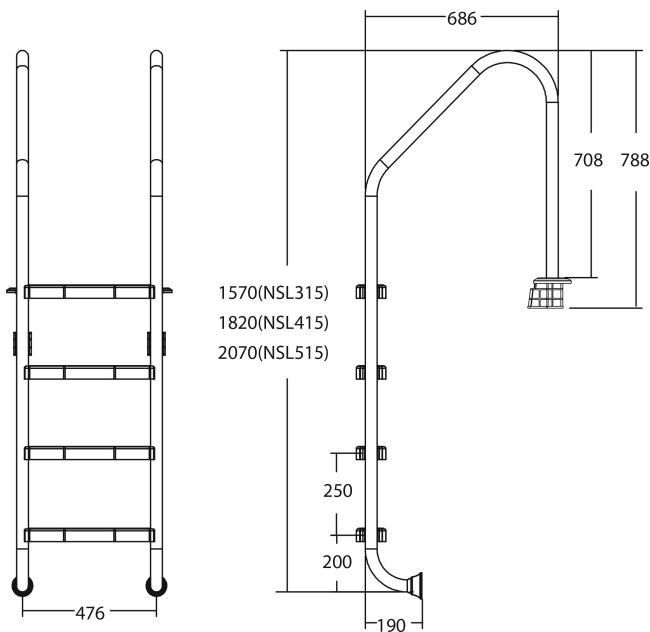

# Flotide Tiefenbeckenleiter Edelstahl 304 Typ breites Modell 5 Trittstufen (7026925)

**FLOTIDE**

**bevo**  
bringing water to life

# TECHNISCHE DATEN

Typ breites Modell

Werkstoff Edelstahl 304

Trittstufen 5

## PRODUKTINFORMATIONEN

Die Flotide-Poolleiter (breites Modell) ist 496 mm hinter der Poolkante angebracht. Alle Leitern sind mit einem Anti-Rutsch-Pad ausgestattet.

**Generiert am: 06.10.2025**

bevo Vertriebs GmbH  
Industriestraße 18