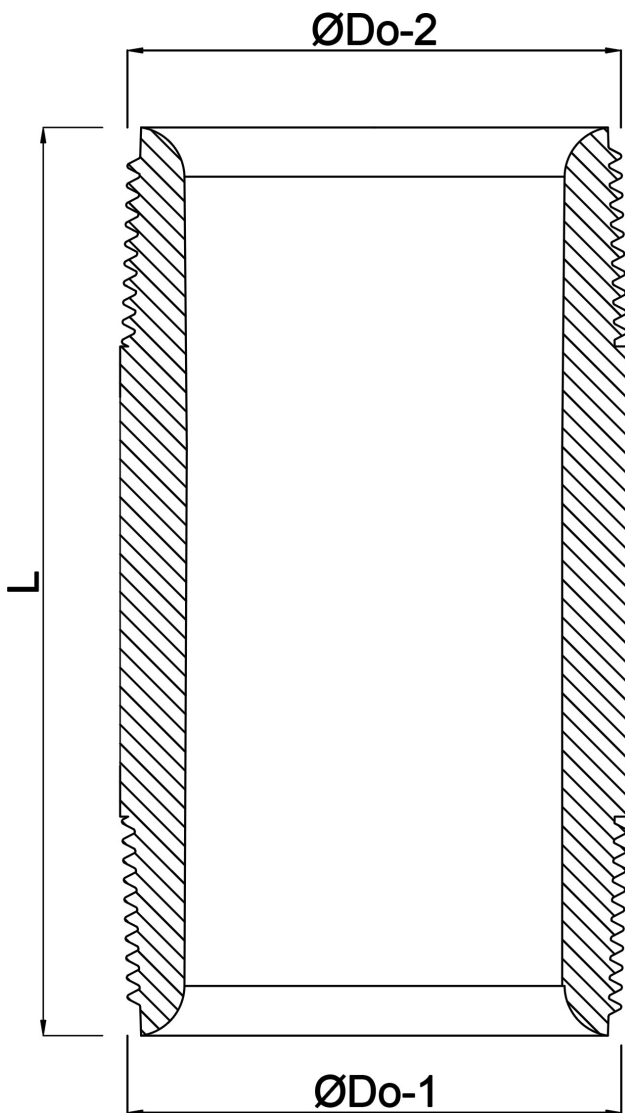

**Profec Nr. 23 Rohrnickel Stahl  
Schwarz 4" Außengewinde  
16bar 250 mm (1170250)**

# TECHNISCHE DATEN

|              |               |
|--------------|---------------|
| Werkstoff    | Stahl Schwarz |
| Anschluss    | Außengewinde  |
| DIN Norm     | DIN 2982      |
| Fitting Nr.  | Nr. 23        |
| Arbeitsdruck | 16 bar        |
| Maß          | 4"            |
| Länge        | 250 mm        |

# ABMESSUNGEN

|       |          |
|-------|----------|
| L     | 250 mm   |
| ØDi-1 | 105.3 mm |
| ØDi-2 | 105.3 mm |
| ØDo-1 | 4 "      |
| ØDo-2 | 4 "      |

**Generiert am: 26.05.2026**

bevo Vertriebs GmbH  
Industriestraße 18  
32602 VLOTHO-EXTER  
Deutschland  
+49 (0) 5228 959 0  
[info@bevo.com](mailto:info@bevo.com)  
<http://www.bevo.com>