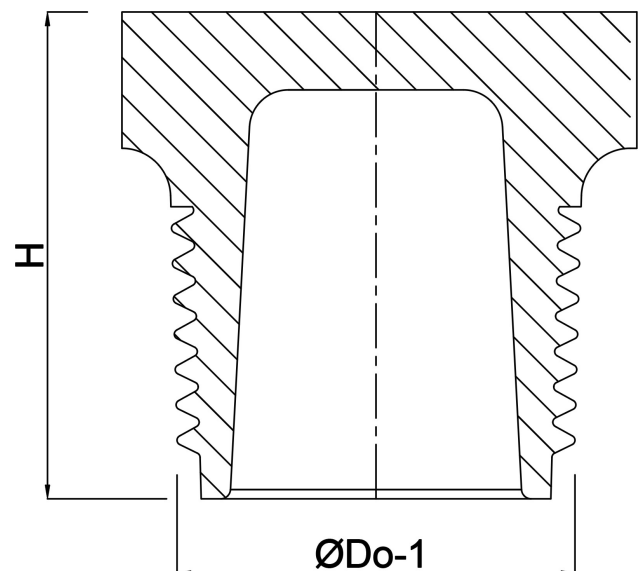

Profec Stopfen PVC-U 1 1/4" Außengewinde 10bar Grau (0110604)

TECHNISCHE DATEN

Farbe Grau

Werkstoff PVC-U

Anschluss Außengewinde

Arbeitsdruck 10 bar

Maß 1 1/4"

ABMESSUNGEN

H 35 mm

ØDo-1 1 1/4"

Generiert am: 22.05.2026

bevo Vertriebs GmbH
Industriestraße 18
32602 VLOTHO-EXTER
Deutschland
+49 (0) 5228 959 0
info@bevo.com
<http://www.bevo.com>