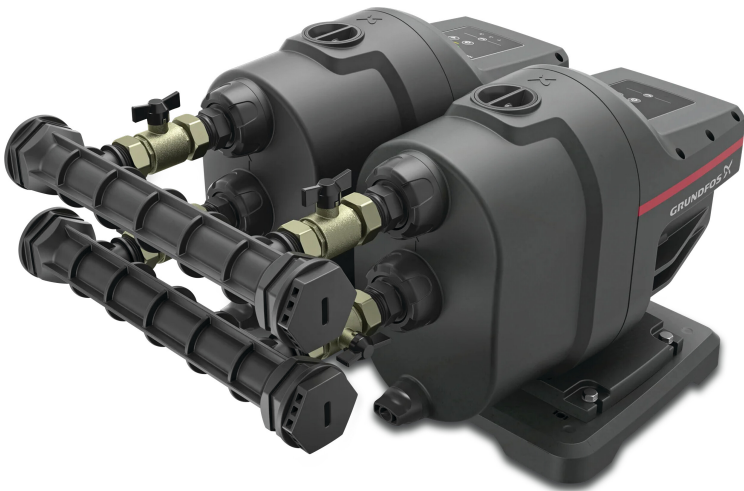

Grundfos Doppelte Druckerhöhungsanlage Kunststoff 1" Außengewinde 5.38A 230VAC Typ Scala1 5-55 (7043777)

GRUNDFOS 

TECHNISCHE DATEN

Werkstoff	Kunststoff
Anschluss	Außengewinde
Anschluss	Außengewinde
Spannung	230VAC
Typ	Scala1 5-55
Max. Förderhöhe	52 M
Maß	1"
Maß	1 "
Ampere	5.38 A