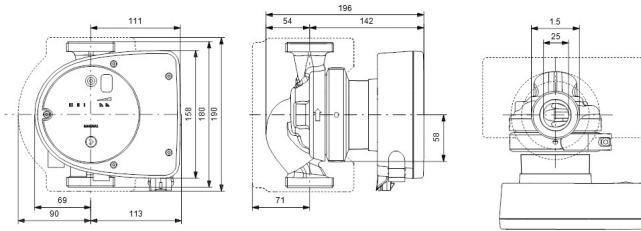

# TECHNISCHE DATEN

Farbe	Schwarz/Rot
Werkstoff	Edelstahl
Pumpengehäuse	Edelstahl
Material Laufrad 1	PES glasfaserverstärkt
Anschluss	Außengewinde
Spannung	230VAC
Max. Temperatur	110 °C
Minimale Mediumtemperatur (kontinuierlich)	-15 °C
Laufräder	1
Herz	50 Hz
Maximale Umgebungstemperatur	40 °C
Arbeitsdruck	10 bar
Minimale Umgebungstemperatur	0 °C
Typ	MAGNA1 25-80N EuP ready
Max. Förderhöhe	8 M

Maß 1 1/2"

Ampere 1.03 A