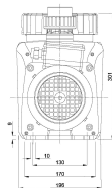

TECHNISCHE DATEN

Farbe Weiß/BSchwarz

Typ Evo Pro with Modbus

Material Laufrad 1 Noryl

Material Dichtung NBR

Anschluss Innengewinde

Spannung 230VAC

Max. Temperatur 40 °C

Breite 196 mm

Höhe 301 mm

IP Wert IP54

Leistung 1,5 PS

Maß 2" x 1 1/2"

Gewicht 12.7 kg

Leistung 1.1 kW