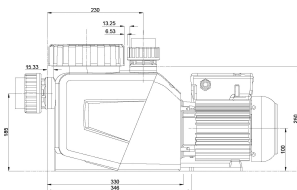

Material Laufrad 1 Noryl

Material Dichtung NBR

Anschluss Innengewinde

Spannung 230VAC

Max. Temperatur 40 °C

Breite 196 mm

Höhe 301 mm

IP Wert IP54

Leistung 1,5 PS

Maß 2" x 1 1/2"

Gewicht 12.7 kg

Leistung 1.1 kW

PRODUKTINFORMATIONEN

Ausgestattet mit einer integrierten Steuerung, kann diese Pumpe individuell auf Ihre Bedürfnisse programmiert werden. Mit der Timerfunktion ist es möglich, bis zu fünf verschiedene Geschwindigkeiten zu bestimmten Tageszeiten einzustellen. Darüber hinaus verfügt die Pumpe über eine Skimmerfunktion, mit der ein Intervall programmiert werden kann, in dem die Pumpe für kurze Zeit mit hoher Geschwindigkeit läuft (z. B. alle drei Stunden für fünf Minuten bei 3000 U/min), um alle Verunreinigungen von der Wasseroberfläche zu entfernen. Der Betrieb mit einer externen Schwimmbadsteuerung über das integrierte Steuerkabel ist ebenfalls möglich. Dank des drehzahlgeregelten Motors kann die Pumpe sehr leise betrieben werden. Die Pumpe kann an bestehende Anschlüsse von Pumpen der folgenden Modelle installiert werden: Badu Bettar, Badu Top II, Badu 90, Badu Magna, Badu Prime usw.

Merkmale:

- Timer mit 5 Geschwindigkeits*Tageseinstellungen möglich
- Skimmerfunktion zur Reinigung der Wasseroberfläche
- Steuerkabel für externe Steuerung
- Bis zu 24 m³ (bei 8m H [m])
- Anschlüsse: 1,5"/ 2" Innengewinde
- Salzwasserbeständigkeit: bis zu 0,4% (4 g / l)
- Isolierung: Klasse F
- Schutzart: IP55
- Schaft: Edelstahl 316
- Deutscher "high spec" Motor
- Einphasenmotor mit Wärmeschutz
- Inklusive Werkzeug zum Öffnen des Siebdeckels
- Permanentmagnet*Motor
- 4 Jahre Garantie

Empfohlener Pumpenanschluss:

50 mm x 1,5" Art*Nr: 0100432

63 mm x 2" Art*Nr: 0100433

Generiert am: 10.03.2026

bevo Vertriebs GmbH
Industriestraße 18
32602 VLOTHO-EXTER
Deutschland
+49 (0) 5228 959 0
info@bevo.com
<http://www.bevo.com>