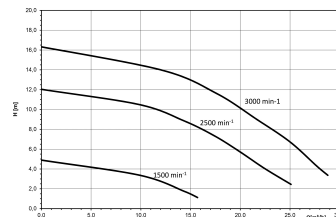

Material Laufrad 1 Noryl

Material Dichtung NBR

Anschluss Innengewinde

Spannung 230VAC

Max. Temperatur 40 °C

Breite 196 mm

Höhe 301 mm

IP Wert IP54

Leistung 1,5 PS

Maß 2" x 1 1/2"

Gewicht 12.7 kg

Leistung 1.1 kW

PRODUKTINFORMATIONEN

Ausgestattet mit einer integrierten Steuerung, kann diese Pumpe individuell auf Ihre Bedürfnisse programmiert werden. Mit der Timerfunktion ist es möglich, bis zu fünf verschiedene Geschwindigkeiten zu bestimmten Tageszeiten einzustellen. Darüber hinaus verfügt die Pumpe über eine Skimmerfunktion, mit der ein Intervall programmiert werden kann, in dem die Pumpe für kurze Zeit mit hoher Geschwindigkeit läuft (z. B. alle drei Stunden für fünf Minuten bei 3000 U/min), um alle Verunreinigungen von der Wasseroberfläche zu entfernen. Der Betrieb mit einer externen Schwimmbadsteuerung über das integrierte Steuerkabel ist ebenfalls möglich. Dank des drehzahlgeregelten Motors kann die Pumpe sehr leise betrieben werden. Die Pumpe kann an bestehende Anschlüsse von Pumpen der folgenden Modelle installiert werden: Badu Bettar, Badu Top II, Badu 90, Badu Magna, Badu Prime usw.

Merkmale:

- Timer mit 5 Geschwindigkeits*Tageseinstellungen möglich
- Skimmerfunktion zur Reinigung der Wasseroberfläche
- Steuerkabel für externe Steuerung
- Bis zu 24 m³ (bei 8m H [m])
- Anschlüsse: 1,5"/ 2" Innengewinde
- Salzwasserbeständigkeit: bis zu 0,4% (4 g / l)
- Isolierung: Klasse F
- Schutzart: IP55
- Schaft: Edelstahl 316
- Deutscher "high spec" Motor
- Einphasenmotor mit Wärmeschutz
- Inklusive Werkzeug zum Öffnen des Siebdeckels
- Permanentmagnet*Motor
- 4 Jahre Garantie