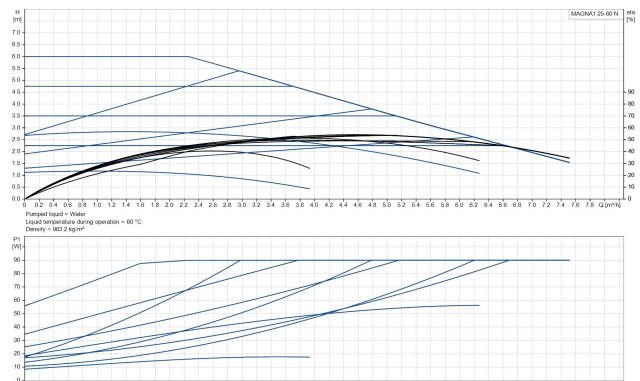

**Grundfos Umwälzpumpe mit
variabler Drehzahl Edelstahl 1
1/2" Außengewinde 10bar
0.74A 230VAC Schwarz/Rot
Typ MAGNA1 25-60N EuP
ready (7039252)**

GRUNDFOS 

TECHNISCHE DATEN

Farbe	Schwarz/Rot
Werkstoff	Edelstahl
Pumpengehäuse	Edelstahl
Material Laufrad 1	PES glasfaserverstärkt
Anschluss	Außengewinde
Spannung	230VAC
Max. Temperatur	110 °C
Minimale Mediumtemperatur (kontinuierlich)	-15 °C
Laufräder	1
Herz	50 Hz
Maximale Umgebungstemperatur	40 °C
Arbeitsdruck	10 bar
Minimale Umgebungstemperatur	0 °C
Typ	MAGNA1 25-60N EuP ready
Max. Förderhöhe	6 M

Maß

1 1/2"

Ampere

0.74 A

PRODUKTINFORMATIONEN

Die neue MAGNA1 ist die einfache Lösung für einen guten Job. Sie ist die perfekte Wahl, wenn es darum geht, ältere Umwälzpumpen zu ersetzen, und dank ihrer Konformität mit der EuP 2015-Richtlinie sind erhebliche Energieeinsparungen eine Realität. Die ideale Wahl für einfache Leistungsanforderungen in Anwendungen, bei denen eine einfache Systemsteuerung und -überwachung erforderlich ist. Überwachung durch Fehlerrelais für mehr Sicherheit. Digitaler Start/Stop-Eingang zur Fernsteuerung der Pumpe. Kontinuierlicher Betrieb und reduzierte Stillstandszeiten mit drahtloser Zwillingspumpenfunktion (verfügbar für Doppelpumpen). Hohe Energieeffizienz führt zu erheblichen Energieeinsparungen. Einfache Installation und Bedienung dank der übersichtlichen Benutzeroberfläche. Wartungsfrei durch Spaltrohrkonstruktion. MAGNA1 ist die einfache und effiziente Wahl für die meisten Anwendungen, einschließlich Heizung, Hauptpumpe, Mischkreise, Heizflächen, Kühlung, Klimatisierung, Erdwärmepumpensysteme und kleinere Kältemaschinenanwendungen.