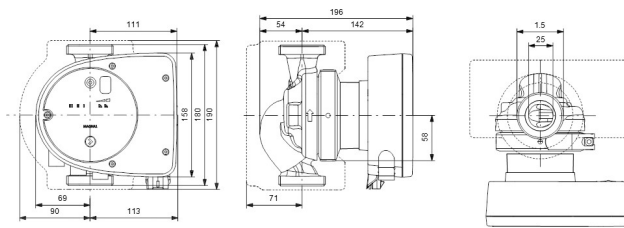

**Grundfos Umwälzpumpe mit
variabler Drehzahl Edelstahl 1
1/2" Außengewinde 10bar
0.74A 230VAC Schwarz/Rot
Typ MAGNA1 25-60N EuP
ready (7039252)**

GRUNDFOS 

TECHNISCHE DATEN

Farbe	Schwarz/Rot
Werkstoff	Edelstahl
Pumpengehäuse	Edelstahl
Material Laufrad 1	PES glasfaserverstärkt
Anschluss	Außengewinde
Spannung	230VAC
Max. Temperatur	110 °C
Minimale Mediumtemperatur (kontinuierlich)	-15 °C
Laufräder	1
Herz	50 Hz
Maximale Umgebungstemperatur	40 °C
Arbeitsdruck	10 bar
Minimale Umgebungstemperatur	0 °C
Typ	MAGNA1 25-60N EuP ready
Max. Förderhöhe	6 M

Maß

1 1/2"

Ampere

0.74 A

PRODUKTINFORMATIONEN

Die neue MAGNA1 ist die einfache Lösung für einen guten Job. Sie ist die perfekte Wahl, wenn es darum geht, ältere Umwälzpumpen zu ersetzen, und dank ihrer Konformität mit der EuP 2015-Richtlinie sind erhebliche Energieeinsparungen eine Realität. Die ideale Wahl für einfache Leistungsanforderungen in Anwendungen, bei denen eine einfache Systemsteuerung und -überwachung erforderlich ist. Überwachung durch Fehlerrelais für mehr Sicherheit. Digitaler Start/Stop-Eingang zur Fernsteuerung der Pumpe. Kontinuierlicher Betrieb und reduzierte Stillstandszeiten mit drahtloser Zwillingspumpenfunktion (verfügbar für Doppelpumpen). Hohe Energieeffizienz führt zu erheblichen Energieeinsparungen. Einfache Installation und Bedienung dank der übersichtlichen Benutzeroberfläche. Wartungsfrei durch Spaltrohrkonstruktion. MAGNA1 ist die einfache und effiziente Wahl für die meisten Anwendungen, einschließlich Heizung, Hauptpumpe, Mischkreise, Heizflächen, Kühlung, Klimatisierung, Erdwärmepumpensysteme und kleinere Kältemaschinenanwendungen.