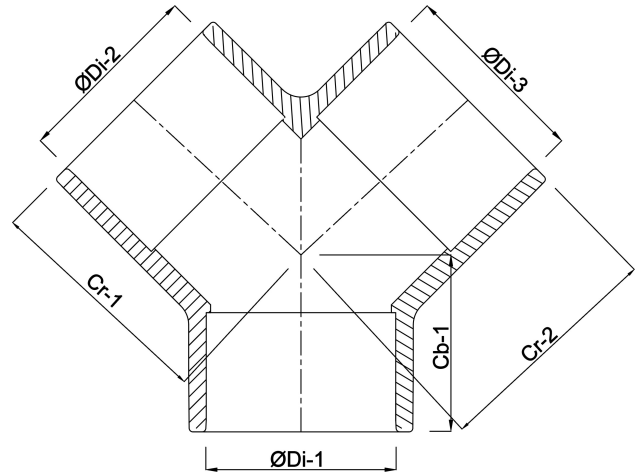

# TECHNISCHE DATEN

Farbe Grau

Werkstoff PVC-U

Anschluss Klebemuffe

Arbeitsdruck 16 bar

Maß 75 mm

# ABMESSUNGEN

Cb-1 61 mm

Cr-1 89 mm

Cr-2 89 mm

ØDi-1 75 mm

ØDi-2 75 mm

ØDi-3 75 mm

**Generiert am: 22.05.2026**