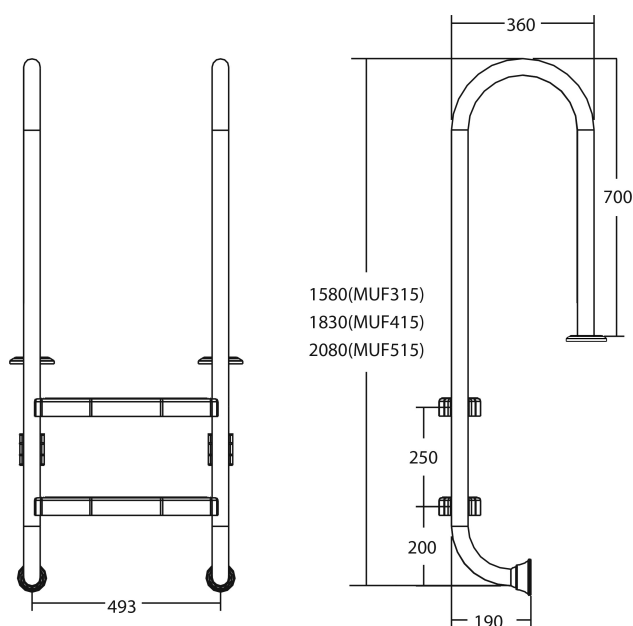

Flotide Tiefenbeckenleiter Edelstahl 304 Typ schlankes Modell 3 Trittstufen (7026914)

FLOTIDE

TECHNISCHE DATEN

Typ schlankes Modell

Werkstoff Edelstahl 304

Trittstufen 3

PRODUKTINFORMATIONEN

Die Flotide-Poolleiter (kleines Modell) ist 170 mm hinter der Poolkante angebracht. Alle Leitern sind mit einem Anti-Rutsch-Pad ausgestattet.