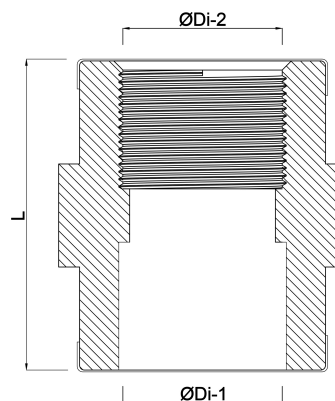

# TECHNISCHE DATEN

Farbe	Grau
Werkstoff	PVC-U
Maß	63 mm x 1 1/2"
Anschluss	Klebhemmung x Innengewinde
Arbeitsdruck	16 bar

# ABMESSUNGEN

F-1	25 mm
F-2	25 mm
L	68 mm
ØDi-1	63 mm
ØDi-2	1 1/2"

**Generiert am: 14.03.2026**

bevo Vertriebs GmbH  
Industriestraße 18  
32602 VLOTHO-EXTER

Deutschland  
+49 (0) 5228 959 0  
[info@bevo.com](mailto:info@bevo.com)  
<http://www.bevo.com>