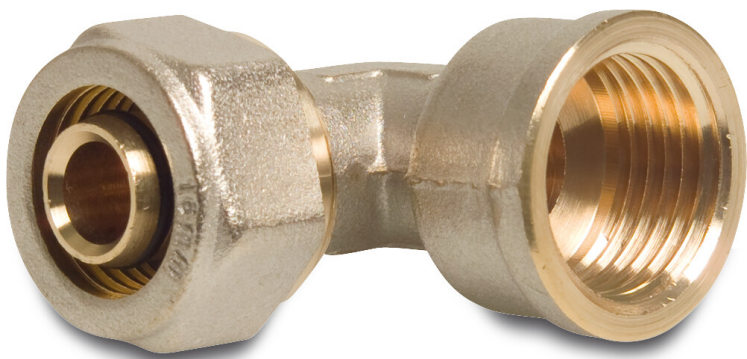

**Profec Winkel 90° Messing
Vernickelt 16 mm x 1/2" Klemm
x Innengewinde Typ Alu-PE-X
(0702058)**

TECHNISCHE DATEN

Typ	Alu-PE-X
Werkstoff	Messing
Oberflächenbehandlung	Vernickelt
Anschluss	Klemm x Innengewinde
Max. Temp.	120 °C
Maß	16 mm x 1/2"

ABMESSUNGEN

Cb-1	27 mm
Cb-2	27 mm
F-1	13 mm
F-2	8 mm
K-1	24 mm
ØDi-1	1/2 "
ØDi-2	16 mm

PRODUKTINFORMATIONEN

Geeignet für mehrschichtige Rohre

Generiert am: 24.05.2026

bevo Vertriebs GmbH
Industriestraße 18
32602 VLOTHO-EXTER
Deutschland
+49 (0) 5228 959 0
info@bevo.com
<http://www.bevo.com>