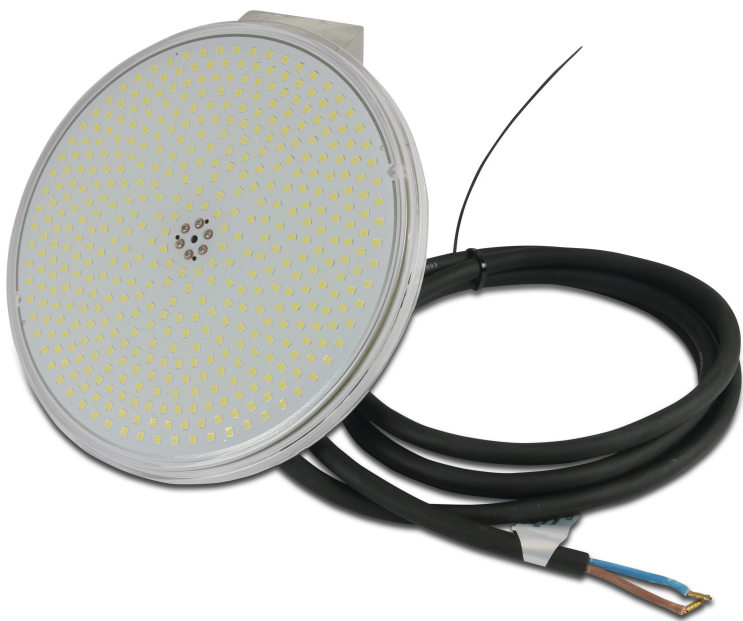

# Flotide Ersatz Schwimmbadlampe LED, dimmbar 12VAC Par 56 warm white 35W (7037356)

FLOTIDE

# TECHNISCHE DATEN

Modell Par 56

Spannung 12VAC

Außen ø 177 mm

Kapazität (Watt) 35 W

Anzahl LED 441

Lichstärke 2070 Lumen

Farbe LEDs warm white