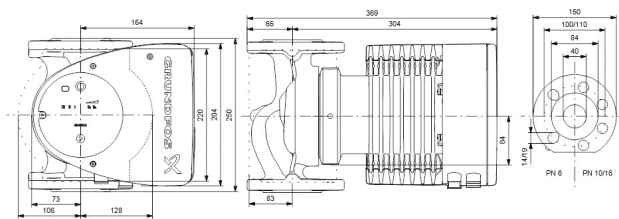

**Grundfos Umwälzpumpe mit
variabler Drehzahl Edelstahl
DN40 DIN Flansch 10bar 2.71A
230VAC Schwarz/Rot Typ
MAGNA1 40-150FN EuP ready
(7039270)**

GRUNDFOS 

TECHNISCHE DATEN

Farbe	Schwarz/Rot
Werkstoff	Edelstahl
Pumpengehäuse	Edelstahl
Material Laufrad 1	PES glasfaserverstärkt
Anschluss	DIN Flansch
Spannung	230VAC
Max. Temperatur	110 °C
Minimale Mediumtemperatur (kontinuierlich)	-15 °C
Laufräder	1
Herz	50 Hz
Maximale Umgebungstemperatur	40 °C
Arbeitsdruck	10 bar
Minimale Umgebungstemperatur	0 °C
Typ	MAGNA1 40-150FN EuP ready
Max. Förderhöhe	15 M

Maß

DN40

Ampere

2.71 A

PRODUKTINFORMATIONEN

Die neue MAGNA1 ist die einfache Lösung für einen guten Job. Sie ist die perfekte Wahl, wenn es darum geht, ältere Umwälzpumpen zu ersetzen, und dank ihrer Konformität mit der EuP 2015-Richtlinie sind erhebliche Energieeinsparungen eine Realität. Die ideale Wahl für einfache Leistungsanforderungen in Anwendungen, bei denen eine einfache Systemsteuerung und -überwachung erforderlich ist. Überwachung durch Fehlerrelais für mehr Sicherheit. Digitaler Start/Stop-Eingang zur Fernsteuerung der Pumpe. Kontinuierlicher Betrieb und reduzierte Stillstandszeiten mit drahtloser Zwillingspumpenfunktion (verfügbar für Doppelpumpen). Hohe Energieeffizienz führt zu erheblichen Energieeinsparungen. Einfache Installation und Bedienung dank der übersichtlichen Benutzeroberfläche. Wartungsfrei durch Spaltrohrkonstruktion. MAGNA1 ist die einfache und effiziente Wahl für die meisten Anwendungen, einschließlich Heizung, Hauptpumpe, Mischkreise, Heizflächen, Kühlung, Klimatisierung, Erdwärmepumpensysteme und kleinere Kältemaschinenanwendungen.