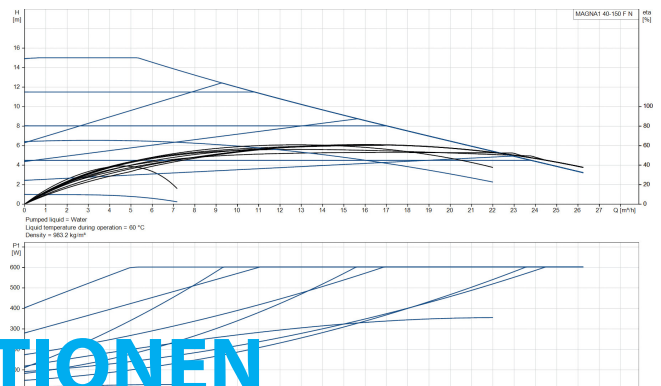

**Grundfos Umwälzpumpe mit
variabler Drehzahl Edelstahl
DN40 DIN Flansch 10bar 2.71A
230VAC Schwarz/Rot Typ
MAGNA1 40-150FN EuP ready
(7039270)**

GRUNDFOS 

TECHNISCHE DATEN

Farbe	Schwarz/Rot
Werkstoff	Edelstahl
Pumpengehäuse	Edelstahl
Material Laufrad 1	PES glasfaserverstärkt
Anschluss	DIN Flansch
Spannung	230VAC
Max. Temperatur	110 °C
Minimale Mediumtemperatur (kontinuierlich)	-15 °C
Laufräder	1
Herz	50 Hz
Maximale Umgebungstemperatur	40 °C
Arbeitsdruck	10 bar
Minimale Umgebungstemperatur	0 °C
Typ	MAGNA1 40-150FN EuP ready
Max. Förderhöhe	15 M

Maß

DN40

Ampere

2.71 A

PRODUKTINFORMATIONEN

Die neue MAGNA1 ist die einfache Lösung für einen guten Job. Sie ist die perfekte Wahl, wenn es darum geht, ältere Umwälzpumpen zu ersetzen, und dank ihrer Konformität mit der EuP 2015-Richtlinie sind erhebliche Energieeinsparungen eine Realität. Die ideale Wahl für einfache Leistungsanforderungen in Anwendungen, bei denen eine einfache Systemsteuerung und -überwachung erforderlich ist. Überwachung durch Fehlerrelais für mehr Sicherheit. Digitaler Start/Stop-Eingang zur Fernsteuerung der Pumpe. Kontinuierlicher Betrieb und reduzierte Stillstandszeiten mit drahtloser Zwillingspumpenfunktion (verfügbar für Doppelpumpen). Hohe Energieeffizienz führt zu erheblichen Energieeinsparungen. Einfache Installation und Bedienung dank der übersichtlichen Benutzeroberfläche. Wartungsfrei durch Spaltrohrkonstruktion. MAGNA1 ist die einfache und effiziente Wahl für die meisten Anwendungen, einschließlich Heizung, Hauptpumpe, Mischkreise, Heizflächen, Kühlung, Klimatisierung, Erdwärmepumpensysteme und kleinere Kältemaschinenanwendungen.