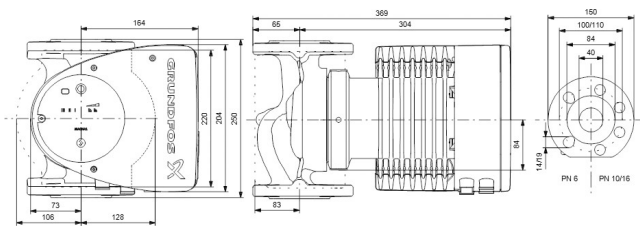

**Grundfos Umwälzpumpe mit
variabler Drehzahl Edelstahl
DN40 DIN Flansch 10bar 2.71A
230VAC Schwarz/Rot Typ
MAGNA1 40-150FN EuP ready
(7039270)**

GRUNDFOS 

TECHNISCHE DATEN

Farbe	Schwarz/Rot
Werkstoff	Edelstahl
Pumpengehäuse	Edelstahl
Material Laufrad 1	PES glasfaserverstärkt
Anschluss	DIN Flansch
Spannung	230VAC
Max. Temperatur	110 °C
Minimale Mediumtemperatur (kontinuierlich)	-15 °C
Laufräder	1
Herz	50 Hz
Maximale Umgebungstemperatur	40 °C
Arbeitsdruck	10 bar
Minimale Umgebungstemperatur	0 °C
Typ	MAGNA1 40-150FN EuP ready
Max. Förderhöhe	15 M

Maß

DN40

Ampere

2.71 A

PRODUKTINFORMATIONEN

Die neue MAGNA1 ist die einfache Lösung für einen guten Job. Sie ist die perfekte Wahl, wenn es darum geht, ältere Umwälzpumpen zu ersetzen, und dank ihrer Konformität mit der EuP 2015-Richtlinie sind erhebliche Energieeinsparungen eine Realität. Die ideale Wahl für einfache Leistungsanforderungen in Anwendungen, bei denen eine einfache Systemsteuerung und -überwachung erforderlich ist. Überwachung durch Fehlerrelais für mehr Sicherheit. Digitaler Start/Stop-Eingang zur Fernsteuerung der Pumpe. Kontinuierlicher Betrieb und reduzierte Stillstandszeiten mit drahtloser Zwillingspumpenfunktion (verfügbar für Doppelpumpen). Hohe Energieeffizienz führt zu erheblichen Energieeinsparungen. Einfache Installation und Bedienung dank der übersichtlichen Benutzeroberfläche. Wartungsfrei durch Spaltrohrkonstruktion. MAGNA1 ist die einfache und effiziente Wahl für die meisten Anwendungen, einschließlich Heizung, Hauptpumpe, Mischkreise, Heizflächen, Kühlung, Klimatisierung, Erdwärmepumpensysteme und kleinere Kältemaschinenanwendungen.