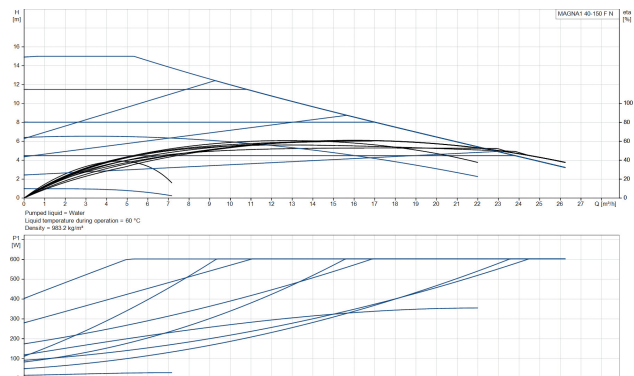

**Grundfos Umwälzpumpe mit
variabler Drehzahl Edelstahl
DN40 DIN Flansch 10bar 2.71A
230VAC Schwarz/Rot Typ
MAGNA1 40-150FN EuP ready
(7039270)**

GRUNDFOS 

TECHNISCHE DATEN

Farbe	Schwarz/Rot
Werkstoff	Edelstahl
Pumpengehäuse	Edelstahl
Material Laufrad 1	PES glasfaserverstärkt
Anschluss	DIN Flansch
Spannung	230VAC
Max. Temperatur	110 °C
Minimale Mediumtemperatur (kontinuierlich)	-15 °C
Laufräder	1
Herz	50 Hz
Maximale Umgebungstemperatur	40 °C
Arbeitsdruck	10 bar
Minimale Umgebungstemperatur	0 °C
Typ	MAGNA1 40-150FN EuP ready
Max. Förderhöhe	15 M

Maß

DN40

Ampere

2.71 A

PRODUKTINFORMATIONEN

Die neue MAGNA1 ist die einfache Lösung für einen guten Job. Sie ist die perfekte Wahl, wenn es darum geht, ältere Umwälzpumpen zu ersetzen, und dank ihrer Konformität mit der EuP 2015-Richtlinie sind erhebliche Energieeinsparungen eine Realität. Die ideale Wahl für einfache Leistungsanforderungen in Anwendungen, bei denen eine einfache Systemsteuerung und -überwachung erforderlich ist. Überwachung durch Fehlerrelais für mehr Sicherheit. Digitaler Start/Stop-Eingang zur Fernsteuerung der Pumpe. Kontinuierlicher Betrieb und reduzierte Stillstandszeiten mit drahtloser Zwillingspumpenfunktion (verfügbar für Doppelpumpen). Hohe Energieeffizienz führt zu erheblichen Energieeinsparungen. Einfache Installation und Bedienung dank der übersichtlichen Benutzeroberfläche. Wartungsfrei durch Spaltrohrkonstruktion. MAGNA1 ist die einfache und effiziente Wahl für die meisten Anwendungen, einschließlich Heizung, Hauptpumpe, Mischkreise, Heizflächen, Kühlung, Klimatisierung, Erdwärmepumpensysteme und kleinere Kältemaschinenanwendungen.