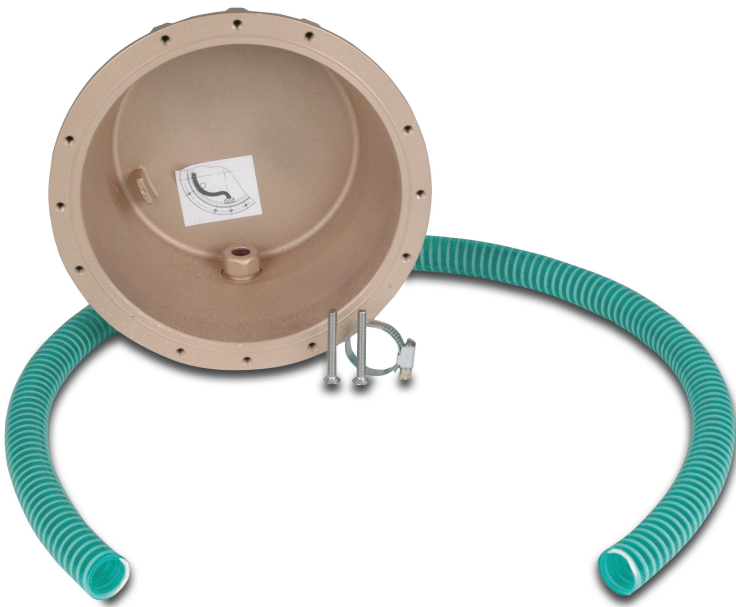

Nische mit Schlauch für Kabel (7028813)

TECHNISCHE DATEN

Geeignet für

15W, 21W, 30W Hugo Lahme LED light

Generiert am: 26.05.2026

bevo Vertriebs GmbH
Industriestraße 18
32602 VLOTHO-EXTER
Deutschland
+49 (0) 5228 959 0
info@bevo.com
<http://www.bevo.com>