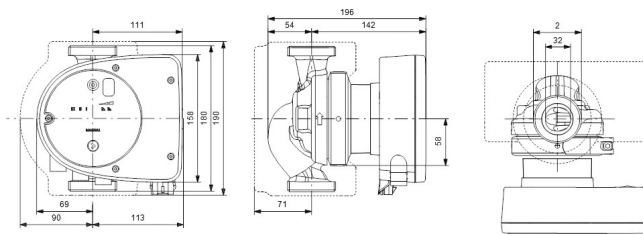

**Grundfos Umwälzpumpe mit
variabler Drehzahl Gusseisen
2" Außengewinde 10bar 0.59A
230VAC Schwarz/Rot Typ
MAGNA1 32-40 EuP ready
(7039214)**

GRUNDFOS 

TECHNISCHE DATEN

Farbe	Schwarz/Rot
Werkstoff	Gusseisen
Pumpengehäuse	Gusseisen
Material Laufrad 1	PES glasfaserverstärkt
Anschluss	Außengewinde
Spannung	230VAC
Max. Temperatur	110 °C
Minimale Mediumtemperatur (kontinuierlich)	-15 °C
Laufräder	1
Herz	50 Hz
Maximale Umgebungstemperatur	40 °C
Arbeitsdruck	10 bar
Minimale Umgebungstemperatur	0 °C
Typ	MAGNA1 32-40 EuP ready
Max. Förderhöhe	4 M

Maß

2"

Ampere

0.59 A

PRODUKTINFORMATIONEN

Die neue MAGNA1 ist die einfache Lösung für einen guten Job. Sie ist die perfekte Wahl, wenn es darum geht, ältere Umwälzpumpen zu ersetzen, und dank ihrer Konformität mit der EuP 2015-Richtlinie sind erhebliche Energieeinsparungen eine Realität. Die ideale Wahl für einfache Leistungsanforderungen in Anwendungen, bei denen eine einfache Systemsteuerung und -überwachung erforderlich ist. Überwachung durch Fehlerrelais für mehr Sicherheit. Digitaler Start/Stop-Eingang zur Fernsteuerung der Pumpe. Kontinuierlicher Betrieb und reduzierte Stillstandszeiten mit drahtloser Zwillingspumpenfunktion (verfügbar für Doppelpumpen). Hohe Energieeffizienz führt zu erheblichen Energieeinsparungen. Einfache Installation und Bedienung dank der übersichtlichen Benutzeroberfläche. Wartungsfrei durch Spaltrohrkonstruktion. MAGNA1 ist die einfache und effiziente Wahl für die meisten Anwendungen, einschließlich Heizung, Hauptpumpe, Mischkreise, Heizflächen, Kühlung, Klimatisierung, Erdwärmepumpensysteme und kleinere Kältemaschinenanwendungen.