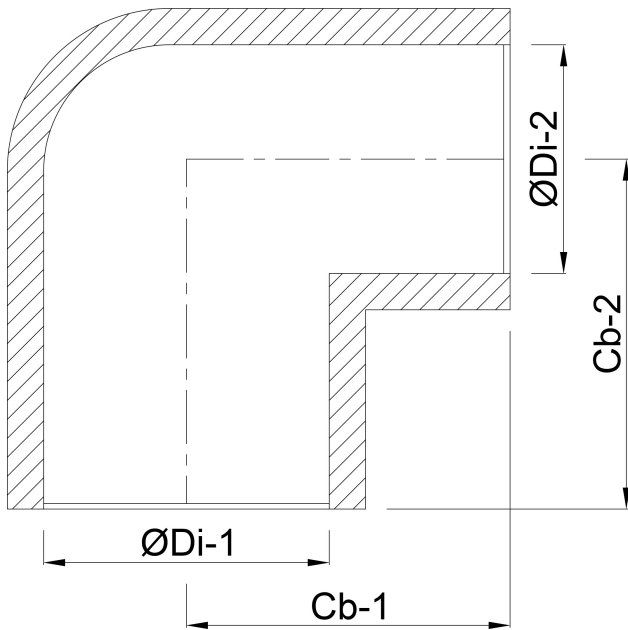

# TECHNISCHE DATEN

Farbe Grau

Werkstoff PVC-U

Zulassung KIWA

Anschluss Klebemuffe

Arbeitsdruck 16 bar

Maß 25 mm

# ABMESSUNGEN

Cb-1 33 mm

Cb-2 33 mm

ØDi-1 25 mm

ØDi-2 25 mm

β 90 °

**Generiert am: 22.05.2026**

bevo Vertriebs GmbH  
Industriestraße 18  
32602 VLOTHO-EXTER  
Deutschland  
+49 (0) 5228 959 0  
[info@bevo.com](mailto:info@bevo.com)  
<http://www.bevo.com>