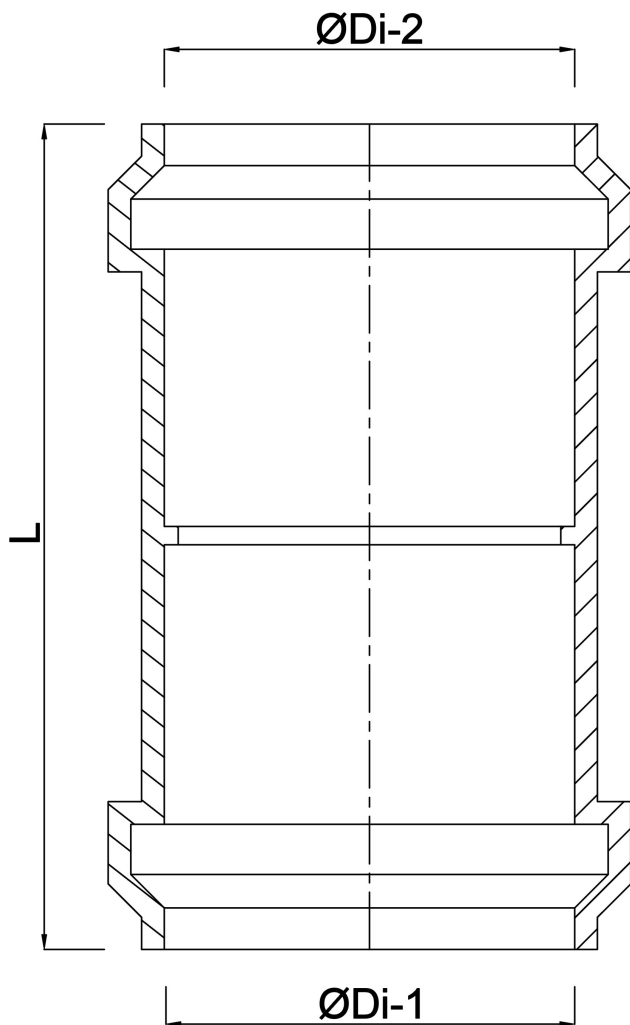

# TECHNISCHE DATEN

Farbe Grau

Werkstoff PVC-U

Material Dichtung EPDM

Anschluss Steckmuffe

Arbeitsdruck 10 bar

Max. Temp. 45 °C

Maß 160 mm

Wandstärke 6,2 - 6,7 mm

# ABMESSUNGEN

L 350 mm

T 6.2 mm

ØDi-1 160 mm

ØDi-2 160 mm

**Generiert am: 23.05.2026**

bevo Vertriebs GmbH  
Industriestraße 18  
32602 VLOTHO-EXTER  
Deutschland  
+49 (0) 5228 959 0  
[info@bevo.com](mailto:info@bevo.com)  
<http://www.bevo.com>