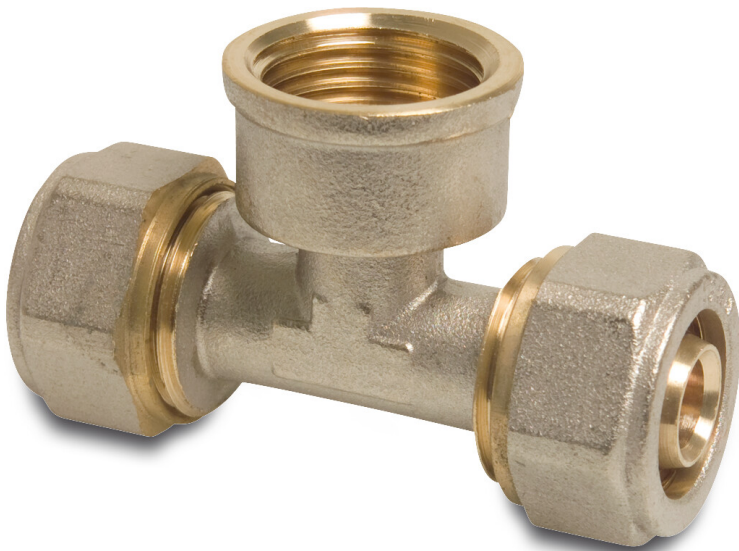

T-Stück 90° Messing Vernickelt
20 mm x 1/2" x 20 mm Klemm x
Innengewinde x Klemm Typ
Alu-PE-X S1 (7005771)

TECHNISCHE DATEN

Typ	Alu-PE-X
Werkstoff	Messing
Oberflächenbehandlung	Vernickelt
Anschluss	Klemm x Innengewinde x Klemm
Maß	20 mm x 1/2" x 20 mm
Label	S1