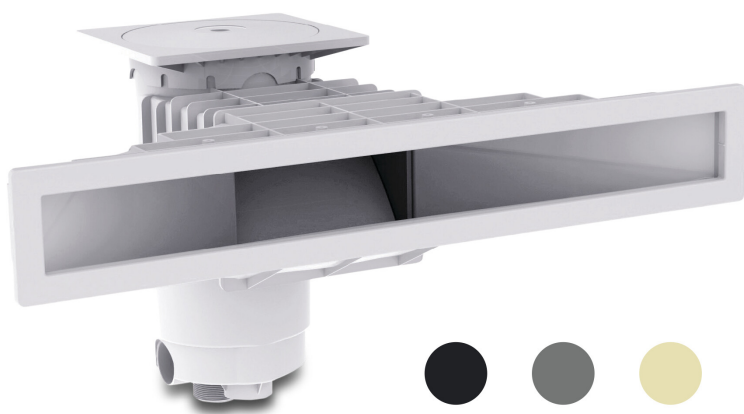

Weltico Skimmer ABS 1 1/2" x 2" Innengewinde Weiß Typ A800 Design (7039326)

weltico

TECHNISCHE DATEN

Typ	A800 Design
Werkstoff	ABS/Edelstahl
Geeignet für	Folien und Betonbecken
Anschluss	Innengewinde
Farbe	Weiß
Maß	1 1/2" x 2"

ABMESSUNGEN

A	584 mm
B	443 mm
C	806.6 mm
D	26.6 mm
E	266 mm
F	318 mm
G	753.2 mm
H	73 mm

PRODUKTINFORMATIONEN

Ca. 7 m³/h (bei einer Geschwindigkeit von 1,5 m/s) bei Anschluss an den 1 1/2" - Auslass mit einem Ø50-Rohr
Ca. 10 m³/h (bei einer Geschwindigkeit von 1,5 m/s) bei Anschluss an den 2" - Auslass mit einem Ø63-Rohr