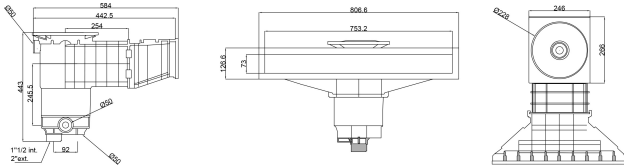

Weltico Skimmer ABS 1 1/2" x 2" Innengewinde Weiß Typ A800 Design (7039326)

weltico

TECHNISCHE DATEN

Typ	A800 Design
Werkstoff	ABS/Edelstahl
Geeignet für	Folien und Betonbecken
Anschluss	Innengewinde
Farbe	Weiß
Maß	1 1/2" x 2"

ABMESSUNGEN

A	584 mm
B	443 mm
C	806.6 mm
D	26.6 mm
E	266 mm
F	318 mm
G	753.2 mm
H	73 mm

PRODUKTINFORMATIONEN

Ca. 7 m³/h (bei einer Geschwindigkeit von 1,5 m/s) bei Anschluss an den 1 1/2" - Auslass mit einem Ø50-Rohr
Ca. 10 m³/h (bei einer Geschwindigkeit von 1,5 m/s) bei Anschluss an den 2" - Auslass mit einem Ø63-Rohr