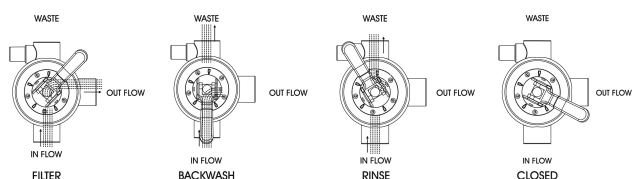

TECHNISCHE DATEN

Farbe

Weiß

Material Dichtung

NBR/TPE

Ausführung

für top mount Filter

Anschluss

Innengewinde

Max. Temp.

40 °C

Typ

6-wege Flansch Ventil, Lochkreis 247mm

Maß

2"

Generiert am: 24.05.2026

bevo Vertriebs GmbH
Industriestraße 18
32602 VLOTHO-EXTER
Deutschland
+49 (0) 5228 959 0
info@bevo.com
<http://www.bevo.com>