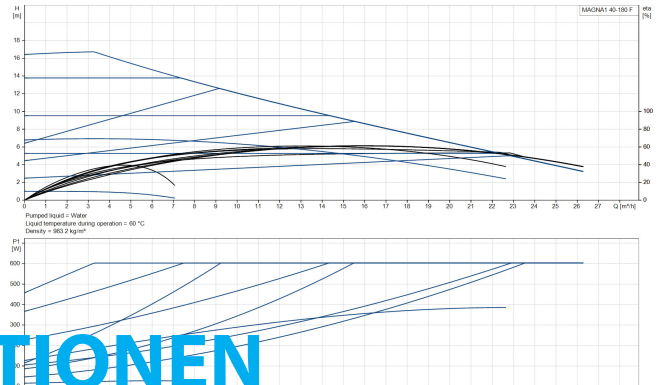

Maß

DN40

Ampere

2.71 A

PRODUKTINFORMATIONEN

Die neue MAGNA1 ist die einfache Lösung für einen guten Job. Sie ist die perfekte Wahl, wenn es darum geht, ältere Umwälzpumpen zu ersetzen, und dank ihrer Konformität mit der EuP 2015-Richtlinie sind erhebliche Energieeinsparungen eine Realität. Die ideale Wahl für einfache Leistungsanforderungen in Anwendungen, bei denen eine einfache Systemsteuerung und -überwachung erforderlich ist. Überwachung durch Fehlerrelais für mehr Sicherheit. Digitaler Start/Stop-Eingang zur Fernsteuerung der Pumpe. Kontinuierlicher Betrieb und reduzierte Stillstandszeiten mit drahtloser Zwillingspumpenfunktion (verfügbar für Doppelpumpen). Hohe Energieeffizienz führt zu erheblichen Energieeinsparungen. Einfache Installation und Bedienung dank der übersichtlichen Benutzeroberfläche. Wartungsfrei durch Spaltrohrkonstruktion. MAGNA1 ist die einfache und effiziente Wahl für die meisten Anwendungen, einschließlich Heizung, Hauptpumpe, Mischkreise, Heizflächen, Kühlung, Klimatisierung, Erdwärmepumpensysteme und kleinere Kältemaschinenanwendungen.

Merkmale:

- Proportionale Druckregelung.
- Konstante Druckregelung.
- Betrieb mit konstanter Kennlinie/konstanter Drehzahl.
- Kein externer Motorschutz notwendig.
- Dämmschalen im Lieferumfang der Einzelpumpen für Heizungsanlagen.
- Großer Temperaturbereich durch thermische Trennung von Schaltkasten und Fördermedium.

Generiert am: 10.05.2026