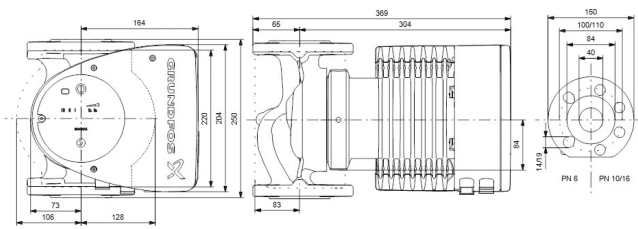

**Grundfos Umwälzpumpe mit
variabler Drehzahl Gusseisen
DN40 DIN Flansch 10bar 2.71A
230VAC Schwarz/Rot Typ
MAGNA1 40-180F EuP ready
(7039229)**

GRUNDFOS 

TECHNISCHE DATEN

Farbe	Schwarz/Rot
Werkstoff	Gusseisen
Pumpengehäuse	Gusseisen
Material Laufrad 1	PES glasfaserverstärkt
Anschluss	DIN Flansch
Spannung	230VAC
Max. Temperatur	110 °C
Minimale Mediumtemperatur (kontinuierlich)	-15 °C
Laufräder	1
Herz	50 Hz
Maximale Umgebungstemperatur	40 °C
Arbeitsdruck	10 bar
Minimale Umgebungstemperatur	0 °C
Typ	MAGNA1 40-180F EuP ready
Maß	DN40

Förderhöhe

18

Ampere

2.71 A

PRODUKTINFORMATIONEN

Die neue MAGNA1 ist die einfache Lösung für einen guten Job. Sie ist die perfekte Wahl, wenn es darum geht, ältere Umwälzpumpen zu ersetzen, und dank ihrer Konformität mit der EuP 2015-Richtlinie sind erhebliche Energieeinsparungen eine Realität. Die ideale Wahl für einfache Leistungsanforderungen in Anwendungen, bei denen eine einfache Systemsteuerung und -überwachung erforderlich ist. Überwachung durch Fehlerrelais für mehr Sicherheit. Digitaler Start/Stop-Eingang zur Fernsteuerung der Pumpe. Kontinuierlicher Betrieb und reduzierte Stillstandszeiten mit drahtloser Zwillingspumpenfunktion (verfügbar für Doppelpumpen). Hohe Energieeffizienz führt zu erheblichen Energieeinsparungen. Einfache Installation und Bedienung dank der übersichtlichen Benutzeroberfläche. Wartungsfrei durch Spaltrohrkonstruktion. MAGNA1 ist die einfache und effiziente Wahl für die meisten Anwendungen, einschließlich Heizung, Hauptpumpe, Mischkreise, Heizflächen, Kühlung, Klimatisierung, Erdwärmepumpensysteme und kleinere Kältemaschinenanwendungen.