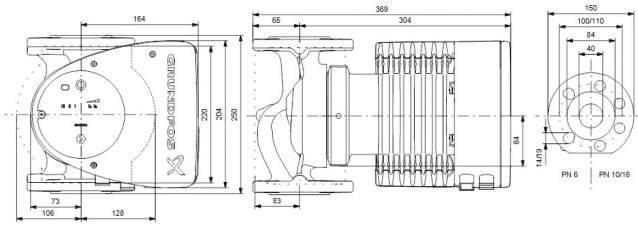

# TECHNISCHE DATEN

Farbe	Schwarz/Rot
Werkstoff	Gusseisen
Pumpengehäuse	Gusseisen
Material Laufrad 1	PES glasfaserverstärkt
Anschluss	DIN Flansch
Spannung	230VAC
Max. Temperatur	110 °C
Minimale Mediumtemperatur (kontinuierlich)	-15 °C
Laufräder	1
Herz	50 Hz
Maximale Umgebungstemperatur	40 °C
Arbeitsdruck	10 bar
Minimale Umgebungstemperatur	0 °C
Typ	MAGNA1 40-180F EuP ready
Max. Förderhöhe	18 M

Maß

DN40

Ampere

2.71 A