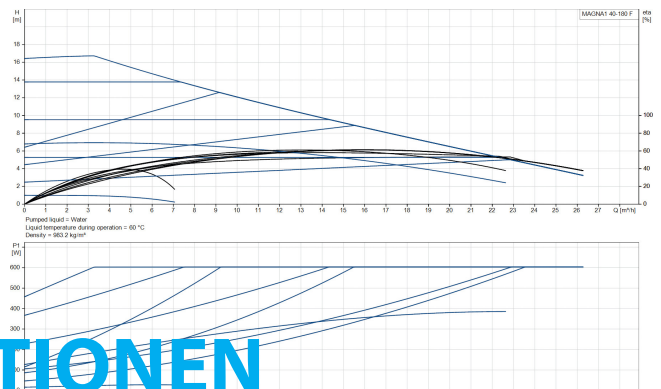

**Grundfos Umwälzpumpe mit
variabler Drehzahl Gusseisen
DN40 DIN Flansch 10bar 2.71A
230VAC Schwarz/Rot Typ
MAGNA1 40-180F EuP ready
(7039229)**

GRUNDFOS 

TECHNISCHE DATEN

Farbe	Schwarz/Rot
Werkstoff	Gusseisen
Pumpengehäuse	Gusseisen
Material Laufrad 1	PES glasfaserverstärkt
Anschluss	DIN Flansch
Spannung	230VAC
Max. Temperatur	110 °C
Minimale Mediumtemperatur (kontinuierlich)	-15 °C
Laufräder	1
Herz	50 Hz
Maximale Umgebungstemperatur	40 °C
Arbeitsdruck	10 bar
Minimale Umgebungstemperatur	0 °C
Typ	MAGNA1 40-180F EuP ready
Maß	DN40

Förderhöhe

18

Ampere

2.71 A

PRODUKTINFORMATIONEN

Die neue MAGNA1 ist die einfache Lösung für einen guten Job. Sie ist die perfekte Wahl, wenn es darum geht, ältere Umwälzpumpen zu ersetzen, und dank ihrer Konformität mit der EuP 2015-Richtlinie sind erhebliche Energieeinsparungen eine Realität. Die ideale Wahl für einfache Leistungsanforderungen in Anwendungen, bei denen eine einfache Systemsteuerung und -überwachung erforderlich ist. Überwachung durch Fehlerrelais für mehr Sicherheit. Digitaler Start/Stop-Eingang zur Fernsteuerung der Pumpe. Kontinuierlicher Betrieb und reduzierte Stillstandszeiten mit drahtloser Zwillingspumpenfunktion (verfügbar für Doppelpumpen). Hohe Energieeffizienz führt zu erheblichen Energieeinsparungen. Einfache Installation und Bedienung dank der übersichtlichen Benutzeroberfläche. Wartungsfrei durch Spaltrohrkonstruktion. MAGNA1 ist die einfache und effiziente Wahl für die meisten Anwendungen, einschließlich Heizung, Hauptpumpe, Mischkreise, Heizflächen, Kühlung, Klimatisierung, Erdwärmepumpensysteme und kleinere Kältemaschinenanwendungen.