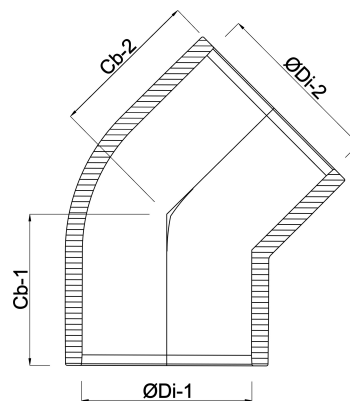

TECHNISCHE DATEN

Farbe	Grau
Werkstoff	PVC-U
Maß	90 mm
Anschluss	Klebemuffe
Arbeitsdruck	16 bar

ABMESSUNGEN

Cb-1	70 mm
Cb-2	70 mm
ØDi-1	90 mm
ØDi-2	90 mm
β	45 °

Generiert am: 14.03.2026

bevo Vertriebs GmbH
Industriestraße 18
32602 VLOTHO-EXTER