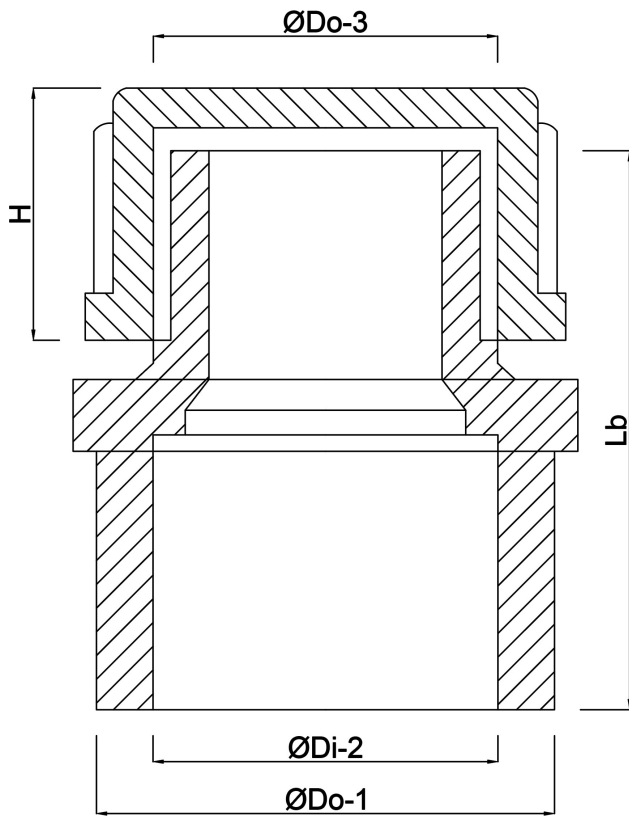

**Profec Endkappensatz PVC-U
32/40 mm x 1"
Klebemuffe/Klebestutzen x
Außengewinde 10bar Grau
(0110571)**

TECHNISCHE DATEN

Farbe	Grau
Werkstoff	PVC-U
Anschluss	Klebemuffe/Klebestutzen x Außengewinde
Arbeitsdruck	10 bar
Maß	32/40 mm x 1"

ABMESSUNGEN

H	19.5 mm
Lb	44 mm
ØDi-2	32 mm
ØDo-1	40 mm
ØDo-3	1 "

PRODUKTINFORMATIONEN

Mit Gewindekappe

Generiert am: 23.05.2026

bevo Vertriebs GmbH
Industriestraße 18
32602 VLOTHO-EXTER
Deutschland
+49 (0) 5228 959 0
info@bevo.com
<http://www.bevo.com>