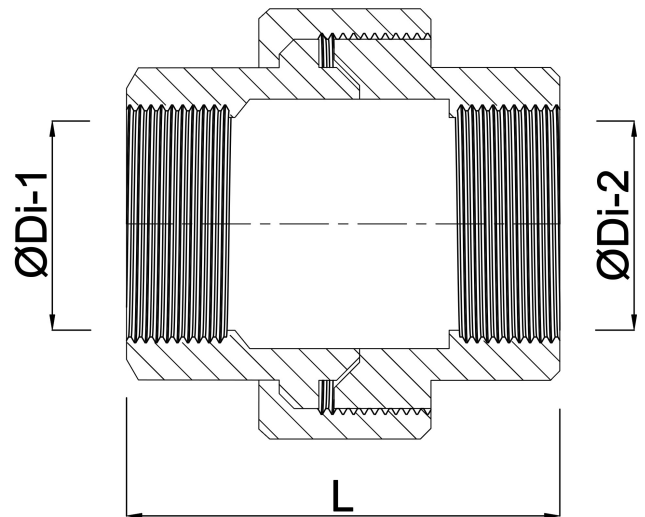

# TECHNISCHE DATEN

Farbe Grau

Werkstoff PVC-U

Anschluss Innengewinde

Arbeitsdruck 10 bar

Maß 1 1/4"

# ABMESSUNGEN

K-1 50 mm

K-2 50 mm

Kn 75 mm

L 72 mm

ØDi-1 1 1/4 "

ØDi-2 1 1/4 "

**Generiert am: 25.05.2026**