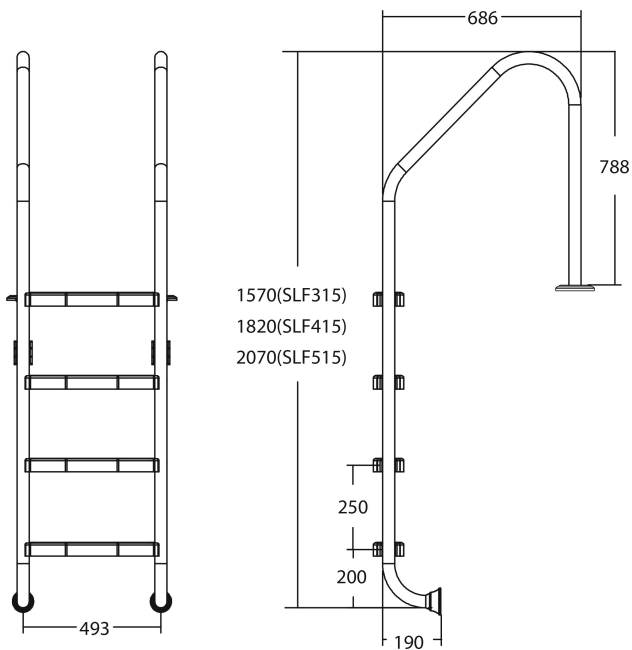

Flotide Tiefenbeckenleiter Edelstahl 316 Typ breites Modell 3 Trittstufen (7026932)

FLOTIDE

TECHNISCHE DATEN

Typ breites Modell

Werkstoff Edelstahl 316

Trittstufen 3

PRODUKTINFORMATIONEN

Die Flotide-Poolleiter (breites Modell) ist 496 mm hinter der Poolkante angebracht. Alle Leitern sind mit einem Anti-Rutsch-Pad ausgestattet.