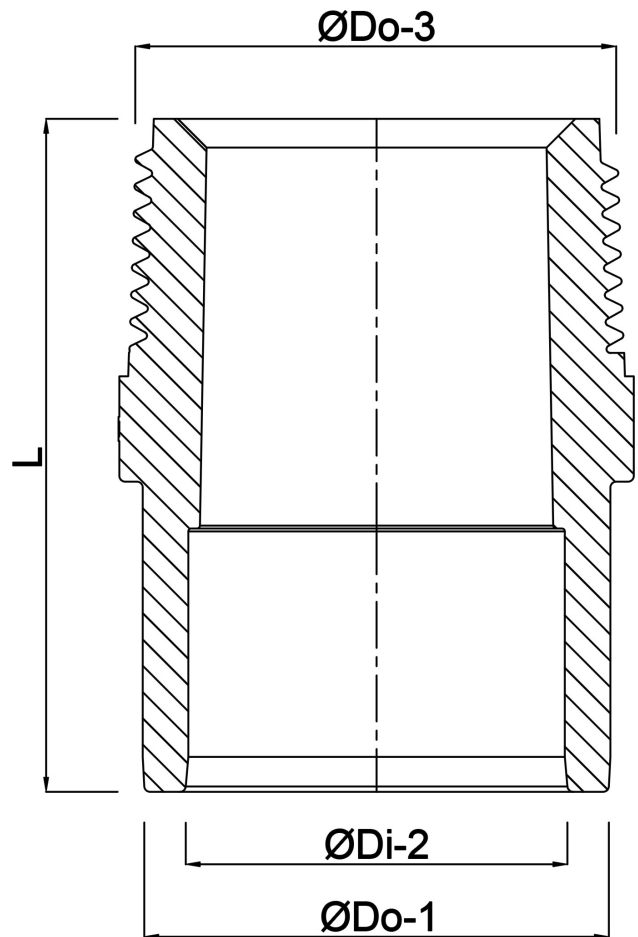

**Profec Übergangsnippel PVC-U
50/63 mm x 1 1/4"
Klebemuffe/Klebestutzen x
Außengewinde 10bar Grau
(0110461)**

TECHNISCHE DATEN

Farbe	Grau
Werkstoff	PVC-U
Anschluss	Klebemuffe/Klebestutzen x Außengewinde
Arbeitsdruck	10 bar
Maß	50/63 mm x 1 1/4"
Länge	72 mm
Gewicht	0.112 kg
Schlüsselweite	64

ABMESSUNGEN

Gietvorm	spritzgegossenen
K-1	64 mm
L	72 mm
ØDi-2	50 mm
ØDo-1	63 mm
ØDo-3	1 1/4 "

Generiert am: 22.05.2026

bevo Vertriebs GmbH
Industriestraße 18
32602 VLOTHO-EXTER
Deutschland
+49 (0) 5228 959 0
info@bevo.com
<http://www.bevo.com>