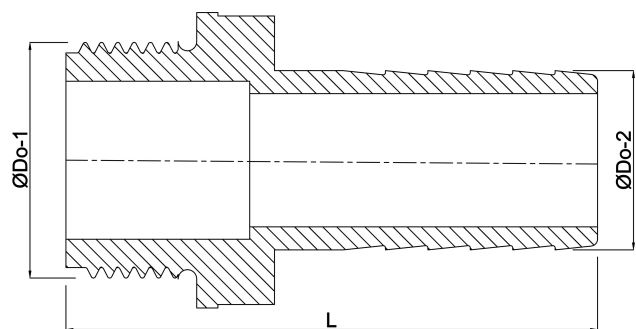

**Schlauchtülle PP 1 1/2" x 38
mm Außengewinde x
Schlauchtülle 6bar Grau
(0330196)**

TECHNISCHE DATEN

Farbe	Grau
Werkstoff	PP
Anschluss	Außengewinde x Schlauchtülle
Arbeitsdruck	6 bar
Max. Temp.	80 °C
Maß	1 1/2" x 38 mm

ABMESSUNGEN

L	83 mm
ØDo-1	1 1/2 "
ØDo-2	38 mm

Generiert am: 23.05.2026

bevo Vertriebs GmbH
Industriestraße 18
32602 VLOTHO-EXTER
Deutschland
+49 (0) 5228 959 0
info@bevo.com
<http://www.bevo.com>