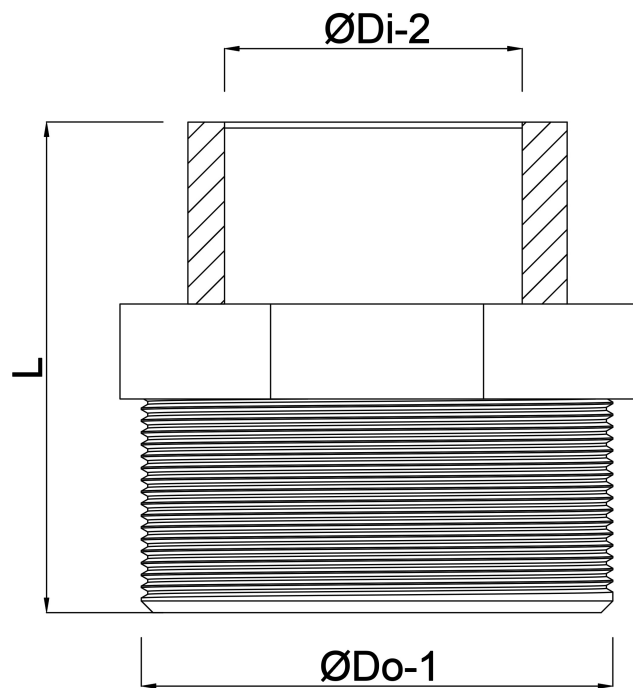

**Profec Gewindenippel PVC-U 1  
1/4" x 3/4" Außengewinde x  
Innengewinde 10bar Grau  
(0100200)**

# TECHNISCHE DATEN

Farbe	Grau
Werkstoff	PVC-U
Anschluss	Außengewinde x Innengewinde
Arbeitsdruck	10 bar
Maß	1 1/4" x 3/4"

# ABMESSUNGEN

L	50 mm
ØDi-2	3/4 "
ØDo-1	1 1/4 "

**Generiert am: 22.05.2026**

bevo Vertriebs GmbH  
Industriestraße 18  
32602 VLOTHO-EXTER  
Deutschland  
+49 (0) 5228 959 0  
[info@bevo.com](mailto:info@bevo.com)  
<http://www.bevo.com>