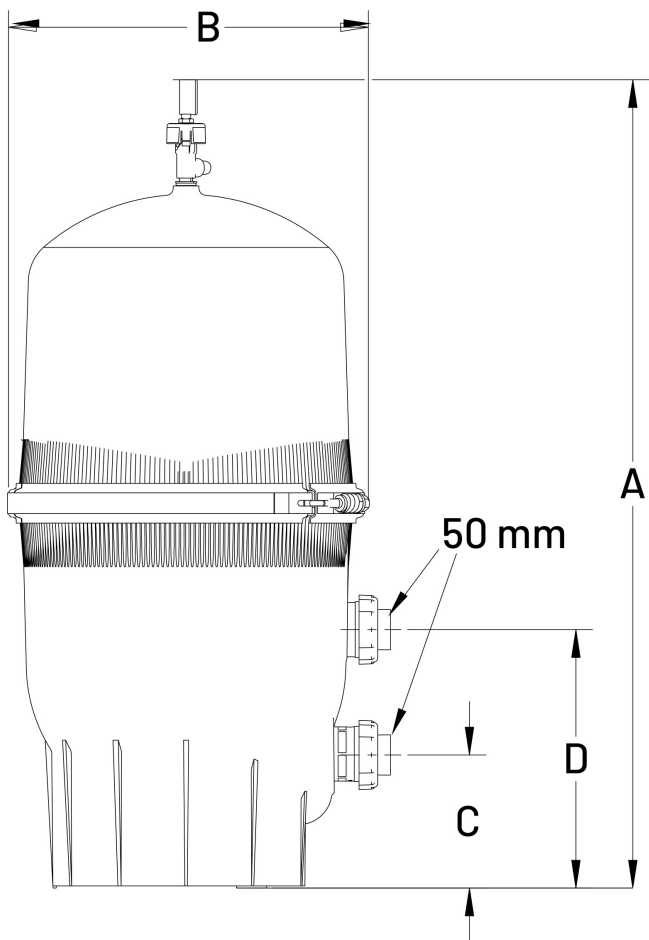

Norsup Wasserfilter HDPE 2" Imperial Klebemuffe 3.5bar Grau Typ ICF230 (7034326)

 **NORSUP 3** YEARS WARRANTY
5 YEARS VALVE
10 YEARS TANK

TECHNISCHE DATEN

Farbe	Grau
Werkstoff	HDPE
Anschluss	Imperial Klebemuffe
Arbeitsdruck	3.5 bar
Max. Temp.	40 °C
Typ	ICF230
Kapazität	19,6 m ³ /h
Maß	2"
Gewicht	30.6 kg
Filterfläche	21.3 m ²
Max. Poolvol.	110 m ³

ABMESSUNGEN

A	829 mm
B	556 mm
C	317.5 mm
D	444.5 mm

PRODUKTINFORMATIONEN

Der Norsup Multielement-Patronenfilter nutzt die neueste Patronenfiltertechnologie und ist aus korrosionsbeständigem, langlebigem Material gefertigt. Der Filter enthält eine große Filterfläche, einen Tank mit hoher Durchflusskapazität und mehrere Filterelemente. Elemente, die eine unübertroffene Leistung beim Auffangen von Schmutzpartikeln bieten. Außerdem können Sie wertvolles Poolwasser sparen, da der Filter nicht rückgespült werden muss.

Merkmale:

- Entlüftungsventil mit großem Durchfluss
- Inklusive Manometer
- Abnehmbarer, leicht zu handhabender Griff
- UV*beständiger Behälter mit einer maximalen Temperaturbeständigkeit von 40°C

- 3*Wege*Klemmsatz ermöglicht einfachen Zugang zum Inneren des Filters für Reinigung und Kartuschenwechsel
- 1,5"*Ablassschraube am Boden für eine effiziente Überwinterung und einfache Reinigung und Spülung mit einem Standard*Gartenschlauch
- Mehrere Elemente bieten eine größere Oberfläche, um Schmutz aufzufangen und die Wartung des Pools auf ein Minimum zu reduzieren
- Wassersparendes Design ohne Rückspülung
- Ideal in Kombination mit Multicyclone oder Norsup UV*C
- 10 Jahre Garantie auf den Behälter