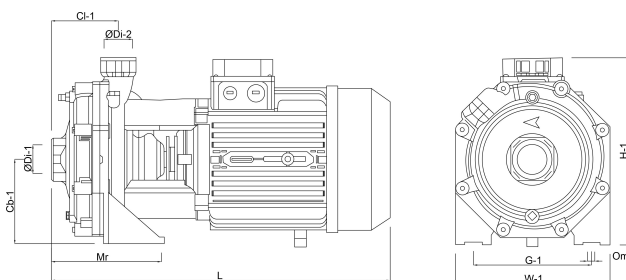

**DAB Kreiselpumpe Gusseisen 1
1/2" x 1" 6bar 230/400VAC
Grün Typ K 40/100 T
230/400/50 EUE IE5 (7037866)**

DAB[®]
MAKING WATER EASY

TECHNISCHE DATEN

Farbe Grün

Werkstoff Gusseisen

Länge 458 mm

Breite 174 mm

Leistung 6.9 kW

Höhe 203 mm

Maximale
Umgebungstemperatur 40 °C

Minimale
Umgebungstemperatur -10 °C

Typ K 40/100 T 230/400/50 EUE IE5

Material Laufrad 1 Technopolymer A

Maß 1 1/2" x 1"

Spannung 230/400VAC

G-1 145 mm

H-1 233 mm

L 387 mm

Mr 179 mm

O 11 mm

W-1 205 mm

ØDi-1 1 1/2 "

ØDi-2 1 "