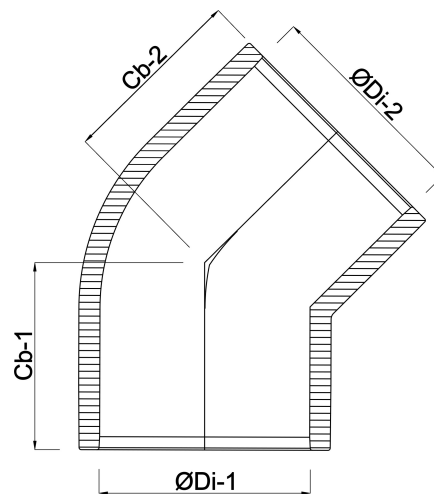

# TECHNISCHE DATEN

Farbe Grau

Werkstoff PVC-U

Anschluss Klebemuffe

Maß 75 mm

Arbeitsdruck 16 bar

# ABMESSUNGEN

ØDi-1 75 mm

ØDi-2 75 mm

Cb-1 43 mm

Cb-2 43 mm

**Generiert am: 01.10.2025**

bevo Vertriebs GmbH  
Industriestraße 18  
32602 VLOTHO-EXTER  
Deutschland  
+49 (0) 5228 959 0

[info@bevo.com](mailto:info@bevo.com)  
<http://www.bevo.com>