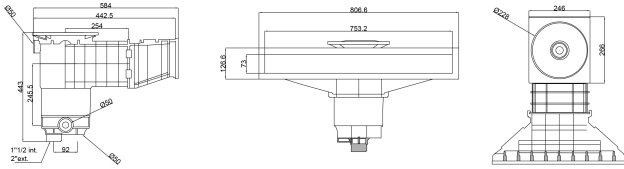

# Weltico Skimmer ABS 1 1/2" x 2" Innengewinde Anthrazit Typ A800 Design (7039327)

weltico

# TECHNISCHE DATEN

Typ	A800 Design
Werkstoff	ABS/Edelstahl
Geeignet für	Folien und Betonbecken
Anschluss	Innengewinde
Farbe	Anthrazit
Maß	1 1/2" x 2"

# ABMESSUNGEN

A	584 mm
B	443 mm
C	806.6 mm
D	26.6 mm
E	266 mm
F	318 mm
G	753.2 mm
H	73 mm

# PRODUKTINFORMATIONEN

Ca. 7 m<sup>3</sup>/h (bei einer Geschwindigkeit von 1,5 m/s) bei Anschluss an den 1 1/2" - Auslass mit einem Ø50-Rohr  
Ca. 10 m<sup>3</sup>/h (bei einer Geschwindigkeit von 1,5 m/s) bei Anschluss an den 2" - Auslass mit einem Ø63-Rohr