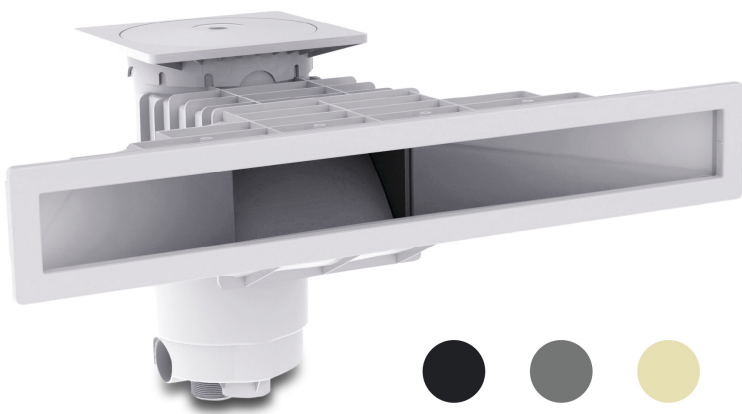

# Weltico Skimmer ABS 1 1/2" x 2" Innengewinde Anthrazit Typ A800 Design (7039327)

weltico

# TECHNISCHE DATEN

Typ	A800 Design
Werkstoff	ABS/Edelstahl
Geeignet für	Folien und Betonbecken
Anschluss	Innengewinde
Farbe	Anthrazit
Maß	1 1/2" x 2"

# ABMESSUNGEN

A	584 mm
B	443 mm
C	806.6 mm
D	26.6 mm
E	266 mm
F	318 mm
G	753.2 mm
H	73 mm