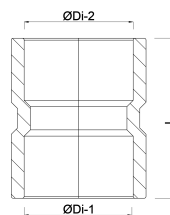

Gietvorm spritzgegossenen

L 344 mm

P-1 164 mm

P-2 164 mm

T 17.5 mm

ØDi-1 315 mm

ØDi-2 315 mm

Generiert am: 13.03.2026