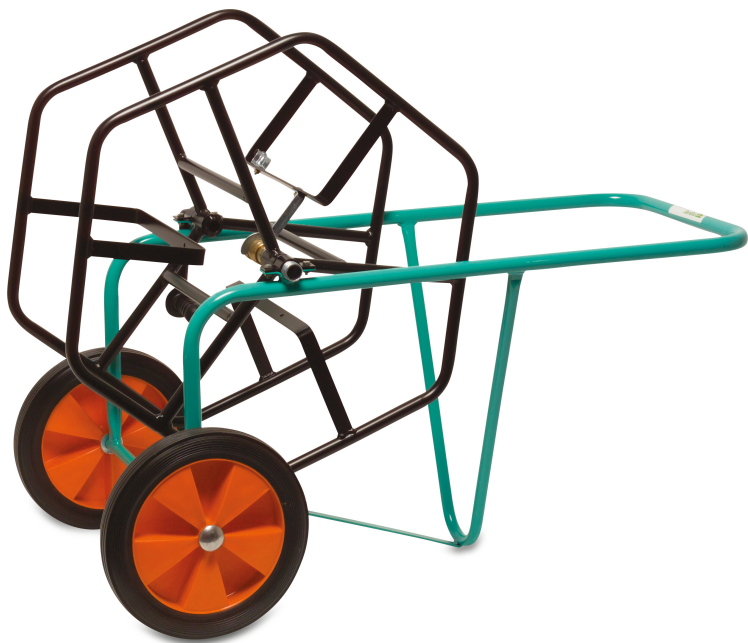

Schlauchwagen Stahl Lackiert Grün/Schwarz (0500192)

TECHNISCHE DATEN

Farbe Grün/Schwarz

Werkstoff Stahl

Oberflächenbehandlung Lackiert

Geeignet für 270m 12,5mm Schlauch

Geeignet für 150m 19mm Schlauch

Geeignet für 70m 25mm Schlauch

Schlauchanschluss 3/4" male thread

PRODUKTINFORMATIONEN

Wasserzufuhr-Anschluss: 3/4 Außengewinde, drehbar
Schlauchanschluss: 1/2 Außengewinde

Generiert am: 23.05.2026

bevo Vertriebs GmbH
Industriestraße 18
32602 VLOTHO-EXTER
Deutschland
+49 (0) 5228 959 0
info@bevo.com
<http://www.bevo.com>