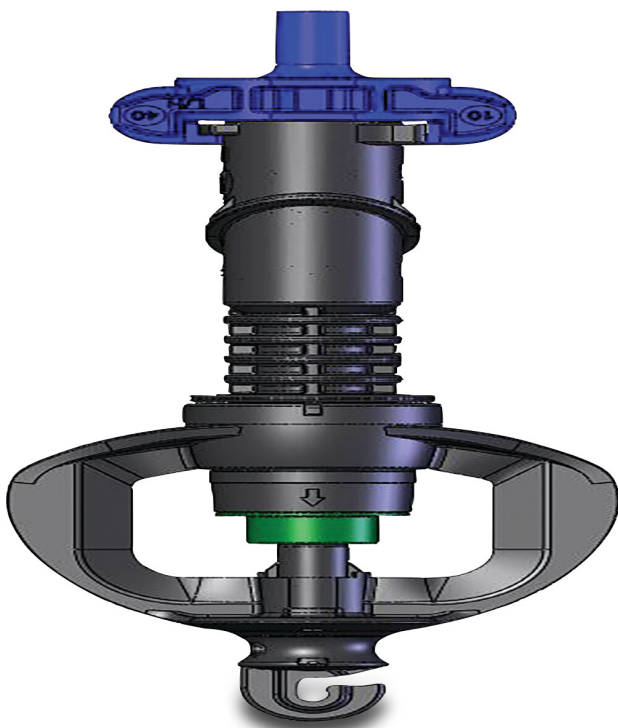

# Netafim Bügeldüse Kunststoff 40ltr/h Typ Supernet UD (7041992)

 **NETAFIM**<sup>™</sup>  
NETHERLANDS

# TECHNISCHE DATEN

Typ	Supernet UD
-----	-------------

Werkstoff	Kunststoff
-----------	------------

Kapazität	40 ltr/h
-----------	----------

Empf. Druck	1,5 - 4,0 bar
-------------	---------------